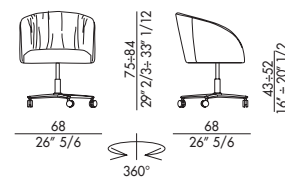

Informazioni tecniche / Technical informations

Poltroncina imbottita con base girevole a 5 razze in alluminio spazzolato, regolabile in altezza.

Alluminio Spazzolato ASP

Upholstered armchair with swivel 5 ways base adjustable in height in polished aluminium.

Polished Aluminium ASP

Rivestimento non sfoderabile.

 H 140 cm x L 160 cm  3,00 m²

Cover not removable.

 H 140 cm x L 160 cm  3,00 m²