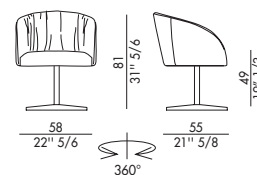

Informazioni tecniche / Technical informations

Poltroncina imbottita con base girevole a 4 razze in alluminio verniciato o spazzolato.

Nero	V01	Titanio	V04
Antracite	V03	Bronzo	V05
Avorio	V08	Alluminio Spaz.	ASP

Rivestimento non sfoderabile.

H 140 cm x L 160 cm 3,00 m²

Upholstered armchair with swivel 4 ways base in painted or polished aluminium.

Black	V01	Titanium	V04
Anthracite	V03	Bronze	V05
Ivory	V08	Polished Aluminium	ASP

Cover not removable.

H 140 cm x L 160 cm 3,00 m²