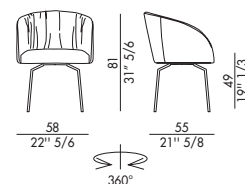

Informazioni tecniche / Technical informations

Poltroncina imbottita girevole con gambe in metallo verniciato.

Nero	V01	Titanio	V04
Antracite	V03	Bronzo	V05
Avorio	V08	Oro	V06

Rivestimento non sfoderabile.

H 140 cm x L 160 cm 3,00 m²

Upholstered swivel armchair with metal painted legs.

Black	V01	Titanium	V04
Anthracite	V03	Bronze	V05
Ivory	V08	Gold	V06

Cover not removable.

H 140 cm x L 160 cm 3,00 m²