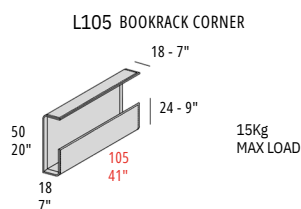

CARATTERISTICHE STANDARD

- Struttura in legno e multistrato, molleggio seduta con cinghie elastiche.
- Profondità seduta 60 cm.
- Altezza seduta 43 cm.
- Larghezza braccio 20 cm.
- Altezza braccio 63 cm.
- Cuscini seduta in poliuretano, rivestiti in falda.
- Cuscini schienale in poliuretano, rivestiti in falda.
- Struttura braccio/schienale "libreria" in legno multistrato curvato.
- Piedi in metallo altezza 13 cm, disponibili in tutte le finiture.
- Inserimento letto non possibile.
- Cucitura CUC 524.

NOTES

- Dimensions: the first figure shows sizes in centimeters, the second in inches.
- Mixing above groups (X - J) will create sectionals with different seat widths.
- Corner pieces S/D01, S/DP081, S/DT081 and S/DB081 are odd pieces and can be used with all above groups X - J.
- Suggested pillows C0134 and C0135.
- Suggested headrest PG020.
- Please advise covers for A and B.

NOTE

- Dimensioni: la prima cifra indica i centimetri, la seconda cifra indica i pollici.
- Utilizzando elementi di famiglie diverse (X - J) si avranno composizioni con sedute di larghezza diverse tra di loro.
- Gli elementi S/D01, S/DP081, S/DT081 e S/DB081 possono essere utilizzati indifferentemente con i gruppi X - J.
- Cuscini suggeriti C0134 e C0135.
- Poggiatesta consigliato PG020.
- Si prega di specificare i rivestimenti A e B.

- For corner modules S/DP038, S/DT038, S/DB038, S/DP005, S/DT005, S/DB005 and S/D01, the **118 cm - 46"** side can **only** accommodate the **L100** bookrack backrest.

BOOKRACK CORNER

- For corner modules S/DP038, S/DT038, S/DB038, S/DP005, S/DT005, S/DB005 and S/D01, the **105 cm - 41"** side can **only** accommodate the **L105** bookrack backrest.