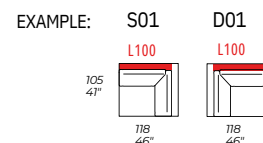

VINCENT

STANDARD FEATURES

- Hard wood frame, seat suspensions in reinforced elastic webbing.
- Seat depth 60 cm - 24".
- Seat height 43 cm - 17".
- Armrest width 20 cm - 8".
- Armrest height 63 cm - 25".
- Seat cushions in polyurethane, covered with wadding.
- Back cushions in polyurethane, covered with wadding.
- The bookrack armrest and backrest are made of curved plywood.
- Metal legs height 13 cm - 5" available in all customizing finishes.
- Folding bed not available.
- Stitching CUC 524.

CARATTERISTICHE STANDARD

- Struttura in legno e multistrato, molleggio seduta con cinghie elastiche.
- Profondità seduta 60 cm.
- Altezza seduta 43 cm.
- Larghezza braccio 20 cm.
- Altezza braccio 63 cm.
- Cuscini seduta in poliuretano, rivestiti in falda.
- Cuscini schienale in poliuretano, rivestiti in falda.
- Struttura braccio/schienale "libreria" in legno multistrato curvato.
- Piedi in metallo altezza 13 cm, disponibili in tutte le finiture.
- Inserimento letto non possibile.
- Cucitura CUC 524.

NOTES

- Dimensions: the first figure shows sizes in centimeters, the second in inches.
- Mixing above groups (X - J) will create sectionals with different seat widths.
- Corner pieces S/D01, S/DP081, S/DT081 and S/DB081 are odd pieces and can be used with all above groups X - J.
- Suggested pillows C0134 and C0135.
- Suggested headrest PG020.
- Please advise covers for A and B.

NOTE