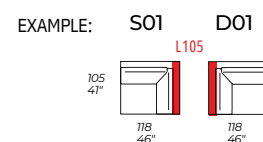

CARATTERISTICHE STANDARD

- Struttura in legno e multistrato, molleggio seduta con cinghie elastiche.
- Profondità seduta 60 cm.
- Altezza seduta 43 cm.
- Larghezza braccio 20 cm.
- Altezza braccio 63 cm.
- Cuscini seduta in poliuretano, rivestiti in falda.
- Cuscini schienale in poliuretano, rivestiti in falda.
- Struttura braccio/schienale "libreria" in legno multistrato curvato.
- Piedi in metallo altezza 13 cm, disponibili in tutte le finiture.
- Inserimento letto non possibile.
- Cucitura CUC 524.

NOTES

- Dimensions: the first figure shows sizes in centimeters, the second in inches.
- Mixing above groups (X - J) will create sectionals with different seat widths.
- Corner pieces S/D01, S/DP081, S/DT081 and S/DB081 are odd pieces and can be used with all above groups X - J.
- Suggested pillows C0134 and C0135.
- Suggested headrest PG020.
- Please advise covers for A and B.

NOTE

- Dimensioni: la prima cifra indica i centimetri, la seconda cifra indica i pollici.
- Utilizzando elementi di famiglie diverse (X - J) si avranno composizioni con sedute di larghezza diverse tra di loro.
- Gli elementi S/D01, S/DP081, S/DT081 e S/DB081 possono essere utilizzati indifferentemente con i gruppi X - J.
- Cuscini suggeriti C0134 e C0135.
- Poggiatesta consigliato PG020.
- Si prega di specificare i rivestimenti A e B.

- For corner modules S/DP038, S/DT038, S/DB038, S/DP005, S/DT005, S/DB005 and S/D01, the **118 cm - 46"** side can **only** accommodate the **L100** bookrack backrest.

BOOKRACK CORNER

- For corner modules S/DP038, S/DT038, S/DB038, S/DP005, S/DT005, S/DB005 and S/D01, the **105 cm - 41"** side can **only** accommodate the **L105** bookrack backrest.