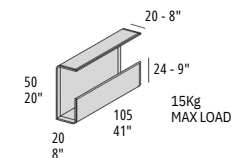

BRL - L105 ARM