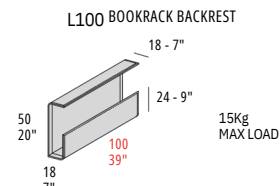

VINCENT

STANDARD FEATURES

- Hard wood frame, seat suspensions in reinforced elastic webbing.
- Seat depth 60 cm - 24".
- Seat height 43 cm - 17".
- Armrest width 20 cm - 8".
- Armrest height 63 cm - 25".
- Seat cushions in polyurethane, covered with wadding.
- Back cushions in polyurethane, covered with wadding.
- The bookrack armrest and backrest are made of curved plywood.
- Metal legs height 13 cm - 5" available in all customizing finishes.
- Folding bed not available.
- Stitching CUC 524.

CARATTERISTICHE STANDARD

- Struttura in legno e multistrato, molleggio seduta con cinghie elastiche.
- Profondità seduta 60 cm.
- Altezza seduta 43 cm.
- Larghezza braccio 20 cm.
- Altezza braccio 63 cm.
- Cuscini seduta in poliuretano, rivestiti in falda.
- Cuscini schienale in poliuretano, rivestiti in falda.
- Struttura braccio/schienale "libreria" in legno multistrato curvato.
- Piedi in metallo altezza 13 cm, disponibili in tutte le finiture.
- Inserimento letto non possibile.
- Cucitura CUC 524.

NOTES

- Dimensions: the first figure shows sizes in centimeters, the second in inches.
- Mixing above groups (X - J) will create sectionals with different seat widths.
- Corner pieces S/D01, S/DP081, S/DT081 and S/DB081 are odd pieces and can be used with all above groups X - J.
- Suggested pillows C0134 and C0135.
- Suggested headrest PG020.
- Please advise covers for A and B.

NOTE