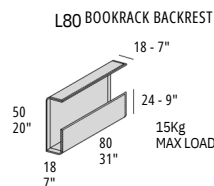

VINCENT

STANDARD FEATURES

- Hard wood frame, seat suspensions in reinforced elastic webbing.
- Seat depth 60 cm - 24".
- Seat height 43 cm - 17".
- Armrest width 20 cm - 8".
- Armrest height 63 cm - 25".
- Seat cushions in polyurethane, covered with wadding.
- Back cushions in polyurethane, covered with wadding.
- The bookrack armrest and backrest are made of curved plywood.
- Metal legs height 13 cm - 5" available in all customizing finishes.
- Folding bed not available.
- Stitching CUC 524.

CARATTERISTICHE STANDARD

- Struttura in legno e multistrato, molleggio seduta con cinghie elastiche.
- Profondità seduta 60 cm.
- Altezza seduta 43 cm.
- Larghezza braccio 20 cm.
- Altezza braccio 63 cm.
- Cuscini seduta in poliuretano, rivestiti in falda.
- Cuscini schienale in poliuretano, rivestiti in falda.
- Struttura braccio/schienale "libreria" in legno multistrato curvato.
- Piedi in metallo altezza 13 cm, disponibili in tutte le finiture.
- Inserimento letto non possibile.
- Cucitura CUC 524.

NOTES

- Dimensions: the first figure shows sizes in centimeters, the second in inches.
- Mixing above groups (X - J) will create sectionals with different seat widths.
- Corner pieces S/D01, S/DP081, S/DT081 and S/DB081 are odd pieces and can be used with all above groups X - J.
- Suggested pillows C0134 and C0135.
- Suggested headrest PG020.
- Please advise covers for A and B.

NOTE