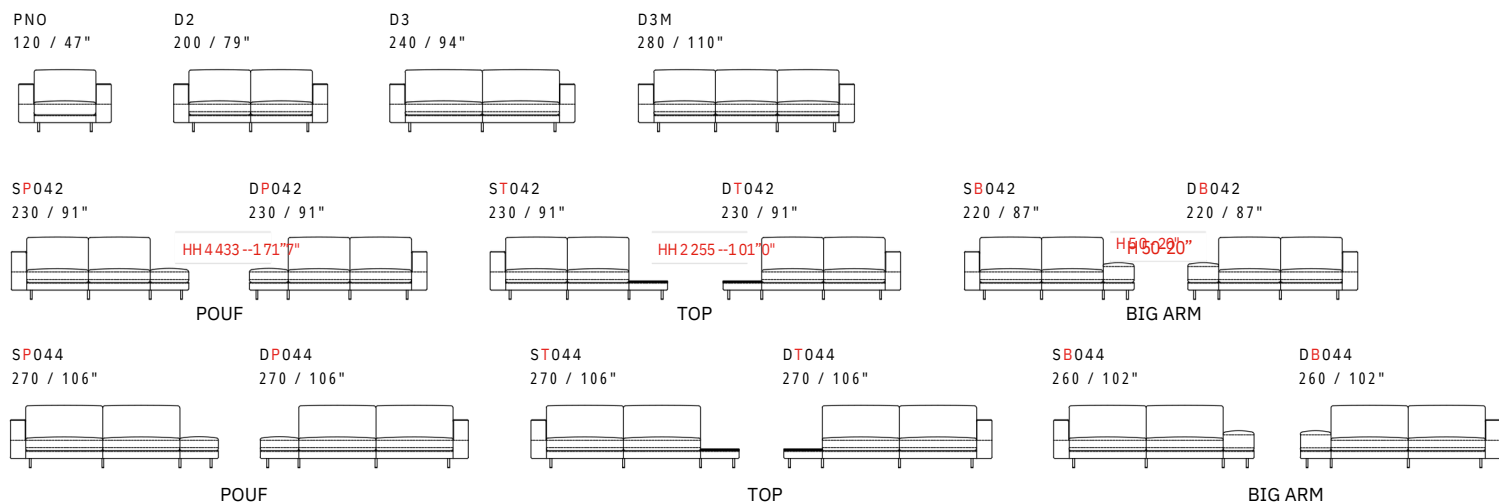

FREE-STANDING MODULES

NOTES: -AVAILABLE WITH BOOKRACK BACKREST
-AVAILABLE ONLY WITH FIXED STANDARD UPHOLSTERED ARMREST
-FOR SOFAS WITH BOOKRACK ARMREST, PROCEED BY USING THE MODULES BELONGING TO FAMILY GROUP "X" or "J"