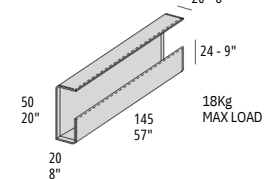

L145 ARM only for Chaise Longue