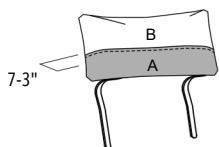

CARATTERISTICHE STANDARD

- Struttura in legno e multistrato, molleggio seduta con cinghie elastiche.
- Profondità seduta 60 cm.
- Altezza seduta 43 cm.
- Larghezza braccio 20 cm.
- Altezza braccio 63 cm.
- Cuscini seduta in poliuretano, rivestiti in falda.
- Cuscini schienale in poliuretano, rivestiti in falda.
- Struttura braccio/schienale "libreria" in legno multistrato curvato.
- Piedi in metallo altezza 13 cm, disponibili in tutte le finiture.
- Inserimento letto non possibile.
- Cucitura CUC 524.

BBIG A ARM

*BOOKRACK BACKREST NOT POSSIBLE

S01
118X105 / 46X41"

BOOKRACK CORNER

D01
118X105 / 46X41"

EV2
60X105 / 24X41"

*

EV4
105X105 / 41X41"

EV7
105X125 / 41X49"

LH VERSION

RH VERSION

*stitching is present only with EV2 between two sectional elements
impuntura presente solo se EV2 in composizione tra due elementi

PG020 - SUGGESTED HEADREST
60X26 / 24X10"

- PLEASE ADVISE COVERS FOR A AND B.

ATTENTION - HEADREST NOT AVAILABLE ON BOOKRACK BACKREST.

C0134 - SUGGESTED PILLOW
55X30 / 22X12"

- PLEASE ADVISE COVERS FOR A AND B.

C0135 - SUGGESTED PILLOW
45X45 / 18X18"