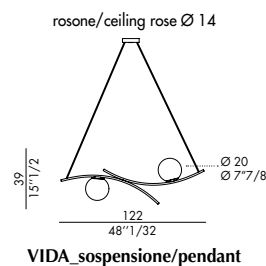

# VIDA\_lampada da scrivania

Design Archirivolto

Vida è la lampada da scrivania moderna che si presenta con un look minimalista ed elegante, perfetta per valorizzare ambienti dallo stile contemporaneo. Firmata dal design Archirivolto, la lampada da soffitto moderna è definita da un'intramontabile forma sferica che gioca sapientemente in equilibrio con elementi metallici finemente decorati. Le decorazioni, realizzate con pitture oro, nero e titanio brillano grazie alla luce delicata delle due lampade sferiche. Il design essenziale e minimal riesce a completare in modo originale l'illuminazione di una zona giorno o di un salotto arredato con tocco moderno. L'omonima collezione Vida comprende diverse opzioni di illuminazione: il lampadario, la lampada da terra e la lampada da tavolo.

## Informazioni tecniche / Technical informations

**Lampada a sospensione, terra e tavolo, con paralume in vetro soffiato a mano bianco latte satinato e struttura in metallo verniciato.**

Nero V01  
Titanio V04 - (solo per VIDA2\_sospensione)  
Oro Spazzolato VS6  
Bicolore Nero V01- Oro spazzolato VS6

**Rosone a soffitto in metallo nero V01 e cavo nero. Lunghezza cavo: 2,5 mt.**

**Lampadina inclusa, no 110V.**

**Ceiling rose in black V01 painted metal and black cables.**

**Cable length: 2,5 mt.**

**Bulb included, not 110 V.**