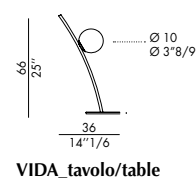

Informazioni tecniche / Technical informations

Lampada a sospensione, terra e tavolo, con paralume in vetro soffiato a mano bianco latte satinato e struttura in metallo verniciato.

Nero V01
Titanio V04 - (solo per VIDA2_sospensione)
Oro Spazzolato VS6
Bicolore Nero V01- Oro spazzolato VS6

Pendant lamp, floor and table, with led light. Lampshade in hand blown milk-white satin glass and frame in metal painted.

Black V01
Titanium V04 - (only VIDA2_pendant)
Brushed Gold VS6
Bicolor Black V01-Brushed Gold VS6

Rosone a soffitto in metallo nero V01 e cavo nero. Lunghezza cavo: 2,5 mt.

Lampadina inclusa, no 110V.

Ceiling rose in black V01 painted metal and black cables.

Cable length: 2,5 mt.

Bulb included, not 110 V.