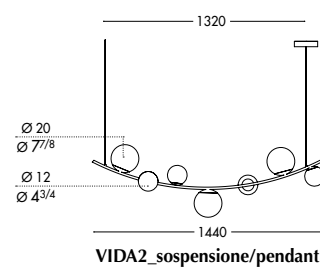

# VIDA\_lampada da scrivania

Design Archirivolto

Vida è la lampada da scrivania moderna che si presenta con un look minimalista ed elegante, perfetta per valorizzare ambienti dallo stile contemporaneo. Firmata dal design Archirivolto, la lampada da soffitto moderna è definita da un'intramontabile forma sferica che gioca sapientemente in equilibrio con elementi metallici finemente decorati. Le decorazioni, realizzate con pitture oro, nero e titanio brillano grazie alla luce delicata delle due lampade sferiche. Il design essenziale e minimal riesce a completare in modo originale l'illuminazione di una zona giorno o di un salotto arredato con tocco moderno. L'omonima collezione Vida comprende diverse opzioni di illuminazione: il lampadario, la lampada da terra e la lampada da tavolo.

## Informazioni tecniche / Technical informations

**Lampada a sospensione, terra e tavolo, con paralume in vetro soffiato a mano bianco latte satinato e struttura in metallo verniciato.**

Nero V01  
Titanio V04 - (solo per VIDA2\_sospensione)  
Oro Spazzolato VS6  
Bicolore Nero V01- Oro spazzolato VS6