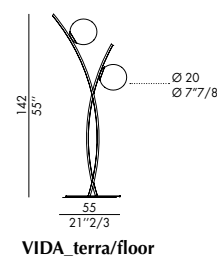

Informazioni tecniche / Technical informations

Lampada a sospensione, terra e tavolo, con paralume in vetro soffiato a mano bianco latte satinato e struttura in metallo verniciato.

Nero V01
Titanio V04 - (solo per VIDA2_sospensione)
Oro Spazzolato VS6
Bicolore Nero V01- Oro spazzolato VS6

Pendant lamp, floor and table, with led light. Lampshade in hand blown milk-white satin glass and frame in metal painted.

Black V01
Titanium V04 - (only VIDA2_pendant)
Brushed Gold VS6
Bicolor Black V01-Brushed Gold VS6

Rosone a soffitto in metallo nero V01 e cavo nero. Lunghezza cavo: 2,5 mt.

Lampadina inclusa, no 110V.

Ceiling rose in black V01 painted metal and black cables.

Cable length: 2,5 mt.

Bulb included, not 110 V.