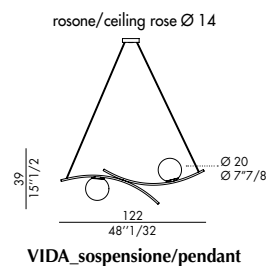

# VIDA

Design Archirivolto

Vida è la lampada da soffitto moderna che si presenta con un look minimalista ed elegante, perfetta per valorizzare ambienti dallo stile contemporaneo. Firmata dal design Archirivolto, la lampada da soffitto moderna è definita da un'intramontabile forma sferica che gioca sapientemente in equilibrio con elementi metallici finemente decorati. Le decorazioni, realizzate con pitture oro, nero e titanio brillano grazie alla luce delicata delle due lampade sferiche. Il design essenziale e minimal riesce a completare in modo originale l'illuminazione di una zona giorno o di un salotto arredato con tocco moderno. L'omonima collezione Vida comprende diverse opzioni di illuminazione: il lampadario, la lampada da terra e la lampada da tavolo.

## Informazioni tecniche / Technical informations

**Lampada a sospensione, terra e tavolo, con paralume in vetro soffiato a mano bianco latte satinato e struttura in metallo verniciato.**

Nero V01  
Titanio V04 - (solo per VIDA2\_sospensione)  
Oro Spazzolato VS6  
Bicolore Nero V01- Oro spazzolato VS6

**Rosone a soffitto in metallo nero V01 e cavo nero. Lunghezza cavo: 2,5 mt.**

**Lampadina inclusa, no 110V.**

**Ceiling rose in black V01 painted metal and black cables.**

**Cable length: 2,5 mt.**

**Bulb included, not 110 V.**