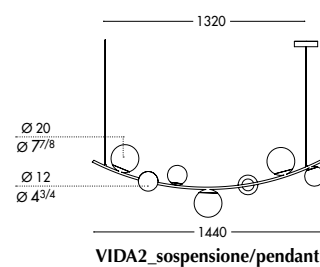

# VIDA

Design Archirivolto

Vida è la lampada da soffitto moderna che si presenta con un look minimalista ed elegante, perfetta per valorizzare ambienti dallo stile contemporaneo. Firmata dal design Archirivolto, la lampada da soffitto moderna è definita da un'intramontabile forma sferica che gioca sapientemente in equilibrio con elementi metallici finemente decorati. Le decorazioni, realizzate con pitture oro, nero e titanio brillano grazie alla luce delicata delle due lampade sferiche. Il design essenziale e minimal riesce a completare in modo originale l'illuminazione di una zona giorno o di un salotto arredato con tocco moderno. L'omonima collezione Vida comprende diverse opzioni di illuminazione: il lampadario, la lampada da terra e la lampada da tavolo.

## Informazioni tecniche / Technical informations

**Lampada a sospensione, terra e tavolo, con paralume in vetro soffiato a mano bianco latte satinato e struttura in metallo verniciato.**

Nero V01  
Titanio V04 - (solo per VIDA2\_sospensione)  
Oro Spazzolato VS6  
Bicolore Nero V01- Oro spazzolato VS6