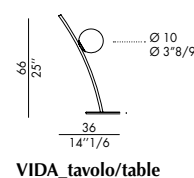

Informazioni tecniche / Technical informations

Lampada a sospensione, terra e tavolo, con paralume in vetro soffiato a mano bianco latte satinato e struttura in metallo verniciato.

Nero V01
Titanio V04 - (solo per VIDA2_sospensione)
Oro Spazzolato VS6
Bicolore Nero V01- Oro spazzolato VS6

Pendant lamp, floor and table, with led light. Lampshade in hand blown milk-white satin glass and frame in metal painted.

Black V01
Titanium V04 - (only VIDA2_pendant)
Brushed Gold VS6
Bicolor Black V01-Brushed Gold VS6

Rosone a soffitto in metallo nero V01 e cavo nero. Lunghezza cavo: 2,5 mt.

Lampadina inclusa, no 110V.

Ceiling rose in black V01 painted metal and black cables.

Cable length: 2,5 mt.

Bulb included, not 110 V.