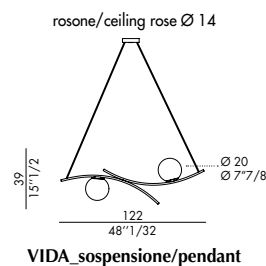

# VIDA\_lampada da terra

Design Archirivolto

Vida è la lampada da terra moderna che si presenta con un look minimalista ed elegante, perfetta per valorizzare ambienti dallo stile contemporaneo. Firmata dal design Archirivolto, la lampada da soffitto moderna è definita da un'intramontabile forma sferica che gioca sapientemente in equilibrio con elementi metallici finemente decorati. Le decorazioni, realizzate con pitture oro, nero e titanio brillano grazie alla luce delicata delle due lampade sferiche. Il design essenziale e minimal riesce a completare in modo originale l'illuminazione di una zona giorno o di un salotto arredato con tocco moderno. L'omonima collezione Vida comprende diverse opzioni di illuminazione: il lampadario, la lampada da terra e la lampada da tavolo.

## Informazioni tecniche / Technical informations

**Lampada a sospensione, terra e tavolo, con paralume in vetro soffiato a mano bianco latte satinato e struttura in metallo verniciato.**

Nero V01  
Titanio V04 - (solo per VIDA2\_sospensione)  
Oro Spazzolato VS6  
Bicolore Nero V01- Oro spazzolato VS6

**Rosone a soffitto in metallo nero V01 e cavo nero. Lunghezza cavo: 2,5 mt.**

**Lampadina inclusa, no 110V.**

**Ceiling rose in black V01 painted metal and black cables.**

**Cable length: 2,5 mt.**

**Bulb included, not 110 V.**