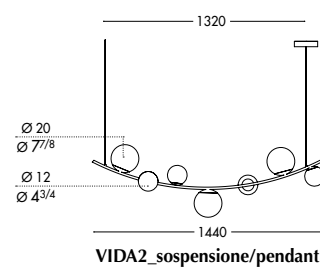

# VIDA\_lampada da terra

Design Archirivolto

Vida è la lampada da terra moderna che si presenta con un look minimalista ed elegante, perfetta per valorizzare ambienti dallo stile contemporaneo. Firmata dal design Archirivolto, la lampada da soffitto moderna è definita da un'intramontabile forma sferica che gioca sapientemente in equilibrio con elementi metallici finemente decorati. Le decorazioni, realizzate con pitture oro, nero e titanio brillano grazie alla luce delicata delle due lampade sferiche. Il design essenziale e minimal riesce a completare in modo originale l'illuminazione di una zona giorno o di un salotto arredato con tocco moderno. L'omonima collezione Vida comprende diverse opzioni di illuminazione: il lampadario, la lampada da terra e la lampada da tavolo.

## Informazioni tecniche / Technical informations

**Lampada a sospensione, terra e tavolo, con paralume in vetro soffiato a mano bianco latte satinato e struttura in metallo verniciato.**

Nero V01  
Titanio V04 - (solo per VIDA2\_sospensione)  
Oro Spazzolato VS6  
Bicolore Nero V01- Oro spazzolato VS6