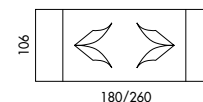

Informazioni tecniche / Technical informations

Tavolo allungabile con base in metallo verniciato.

Nero	V01	Platino spazzolato	S01
Antracite	V03	Bronzo spazzolato vintage	S02
Avorio	V08		
Titanio	V04		
Bronzo	V05		
Oro	V06		

Extendable table with metal base painted.

Black	V01	Brushed Platinum	S01
Anthracite	V03	Brushed Bronze vintage	S02
Ivory	V08		
Titanium	V04		
Bronze	V05		
Gold	V06		

Piano in ceramica.

Sottopiano in vetro temperato spessore 8 mm, accoppiato con ceramica spessore 6 mm.

Calacatta Gold lucido	CM1	Travertino opaco	CM11
Statuario lucido	CM2	Calacatta Macchia Vecchia lucido	CM12
Portoro opaco	CM3	Silver Root opaco	CM13
Alabastro lucido	CM4	Silver Root bianco opaco	CM14
Onice lucido	CM5	Fior di Bosco opaco	CM15
Sahara Noir lucido	CM6	Breccia Imperiale opaco	CM16
Patagonia lucido	CM10		

Ceramic top.

8 mm thick tempered glass lower plate, coupled with a 6 mm thick ceramic top.

Glossy Calacatta Gold	CM1	Matt Travertino	CM11
Glossy Statuario	CM2	Glossy Calacatta Macchia Vecchia	CM12
Matt Portoro	CM3	Matt Silver Root	CM13
Glossy Alabastro	CM4	Matt Silver Root bianco	CM14
Glossy Onice	CM5	Matt Fior di Bosco	CM15
Glossy Sahara Noir	CM6	Matt Breccia Imperiale	CM16
Glossy Patagonia	CM10