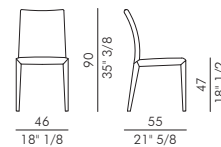

Informazioni tecniche / Technical informations

Sedia imbottita con struttura in metallo.

Upholstered chair with metal frame.

Rivestimento non sfoderabile.

 H 140 cm x L 120 cm  2,40 m²

Cover not removable.

 H 140 cm x L 120 cm  2,40 m²