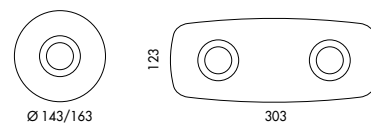

Informazioni tecniche / Technical informations

Tavolo con base in legno impiallacciato e profilo cromato nero.

Noce Canaletto	NC
Frassino Nero	FNR
Frassino Testa di Moro	FTM

Bordo in legno laccato

Titanio	L04
Bronzo	L05
Avorio	L08

Table with veneered base and black chromed profile.

Canaletto walnut	NC
Black Ash	FNR
Dark brown Ash	FTM

Edge in lacquered wood

Titanium	L04
Bronze	L05
Ivory	L08

Piano in ceramica con bordo arrotondato in legno laccato spessore 56 mm.

Calacatta Gold lucido	CM1	Travertino opaco	CM11
Statuario lucido	CM2	Calacatta Macchia Vecchia lucido	CM12
Portoro opaco	CM3	Silver Root opaco	CM13
Alabastro lucido	CM4	Silver Root bianco opaco	CM14
Onice lucido	CM5	Fior di Bosco opaco	CM15
Sahara Noir lucido	CM6	Breccia Imperiale opaco	CM16
Patagonia lucido	CM10		

Ceramic top with rounded lacquered wooden edges in 56 mm thickness.

Glossy Calacatta Gold	CM1	Matt Travertino	CM11
Glossy Statuario	CM2	Glossy Calacatta Macchia Vecchia	CM12
Matt Portoro	CM3	Matt Silver Root	CM13
Glossy Alabastro	CM4	Matt Silver Root bianco	CM14
Glossy Onice	CM5	Matt Fior di Bosco	CM15
Glossy Sahara Noir	CM6	Matt Breccia Imperiale	CM16
Glossy Patagonia	CM10