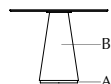

COMBINATIONS BICOLOR:

B	Black V01	Black V01	White V02	Bronze V05
A	Titanium V04	Gold V06	Gold V06	Gold V06