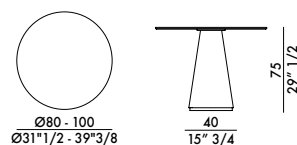

Informazioni tecniche / Technical informations

Tavolo bistrot con base superiore ed anello inferiore in metallo verniciato monocolore o bicolore.

Nero	V01	Titanio	V04	Platino spazzolato	S01
Antracite	V03	Bronzo	V05	Bronzo spazzolato vintage	S02
Avorio	V08				

Piano in legno impiallacciato con bordi obliqui spessore 20 mm.

Noce Canaletto	NC
Frassino Nero	FNR
Frassino Testa di Moro	FTM

COMBINAZIONI BICOLORE:

B	Nero V01	Nero V01	Bianco V02	Bronzo V05
A	Titanio V04	Oro V06	Oro V06	Oro V06

Bistro table with base and lower ring in monocolour or bicolor painted metal.

Black	V01	Titanium	V04	Brushed Platinum	S01
Anthracite	V03	Bronze	V05	Brushed Bronze vintage	S02
Ivory	V08				

Veneered wood top with oblique edges 20 mm thickness.

Canaletto Walnut	NC
Black Ash	FNR
Dark Brown Ash	FTM

COMBINATIONS BICOLOR:

B	Black V01	Black V01	White V02	Bronze V05
A	Titanium V04	Gold V06	Gold V06	Gold V06