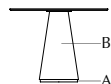

Informazioni tecniche / Technical informations

Tavolo bistrot con base superiore ed anello inferiore in metallo verniciato monocolore o bicolore.

Nero	V01	Titanio	V04	Platino spazzolato	S01
Antracite	V03	Bronzo	V05	Bronzo spazzolato vintage	S02
Avorio	V08				

Piano in legno impiallacciato con bordi obliqui spessore 20 mm.

Noce Canaletto	NC
Frassino Nero	FNR
Frassino Testa di Moro	FTM

COMBINAZIONI BICOLORE:

B	Nero V01	Nero V01	Bianco V02	Bronzo V05
A	Titanio V04	Oro V06	Oro V06	Oro V06