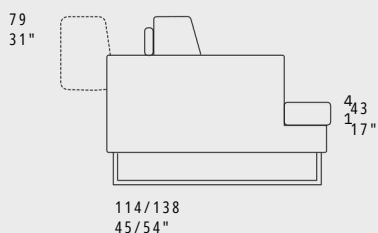

SUNSET

STANDARD FEATURES

- Hard wood frame, seat suspensions in reinforced elastic webbing.
- Seat depth 66/106 cm - 26/42".
- Seat height 43 cm - 17".
- Armrest width 27 cm - 11".
- Armrest height 57 cm - 22".
- Seat cushions in polyurethane covered with feather.
- Back cushions in polyurethane covered with feather.
- Metal legs height 17 cm - 7" available in all customizing finishes.
- Folding bed not available.
- Moveable back cushions on all the skus, corner unit included.
- All corner elements include one C57 throw pillow free of charge.
- Stitching CUC 518.

CARATTERISTICHE STANDARD

- Struttura in legno e multistrato, molleggio seduta con cinghie elastiche.
- Profondità seduta 66/106 cm.
- Altezza seduta 43 cm.
- Larghezza braccio 27 cm.
- Altezza braccio 57 cm.
- Cuscini seduta in poliuretano con materassina in piuma.
- Cuscini schienale in poliuretano con materassina in piuma.
- Piedi in metallo altezza 17 cm, disponibili in tutte le finiture.
- Inserimento letto non possibile.
- Movimento del cuscino schienale su tutti gli elementi compreso l'angolo.
- Gli elementi con angolo E01 hanno il cuscino volante C57 compreso nel prezzo.
- Cucitura CUC 518.

D2M
214 / 84"

D3
234 / 92"

S43
242 / 95"

D43
242 / 95"

S44
262 / 103"

D44
262 / 103"

Y

all items in group Y have the same seat width / tutti gli elementi del gruppo Y hanno lo stesso modulo di seduta

E10
80 / 31"

E14
160 / 63"

S12
107 / 42"

D12
107 / 42"

S02
187 / 74"

D02
187 / 74"

S16
140 / 55"

D16
140 / 55"