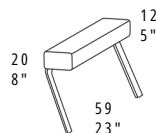

D31
117 / 46"

JHS
270 / 106"

SJS
180 / 71"

DJS
180 / 71"

DEPTH
154 - 178 / 61" - 70"

DEPTH
154 - 178 / 61" - 70"

SEPARABLE FRAME

E01
114X114 / 45X45"

EV4
114X114XH.43 / 45X45XH.17"

EV2
140X70XH.43 / 55X28XH.17"

C57
SUGGESTED
LUMBAR PILLOW
64X31 / 25X12"

PT8
SUGGESTED
HEADREST

PG012
SUGGESTED
HEADREST

SHS
90 / 35"

DHS
90 / 35"

LHS
180 / 71"

NOTES

- Dimensions: the first figure shows sizes in centimeters, the second in inches.
- Mixing above groups (Y - J) will create sectionals with different seat widths.
- Corner piece E01 is an odd piece and can be used with all above groups Y - J.
- Suggested pillow C57.
- Suggested headrest PT8 and PG012.

NOTE

- Dimensioni: la prima cifra indica i centimetri, la seconda cifra indica i pollici.
- Utilizzando elementi di famiglie diverse (Y - J) si avranno composizioni con sedute di larghezza diverse tra di loro.
- L'elemento E01 può essere utilizzato indifferentemente con i gruppi Y - J.
- Cuscino consigliato C57.
- Poggiatesta consigliato PT8 e PG012.