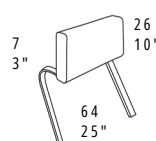

D31
117 / 46"

JHS
270 / 106"

SJS
180 / 71"

DJS
180 / 71"

DEPTH
154 - 178 / 61" - 70"

DEPTH
154 - 178 / 61" - 70"

SEPARABLE FRAME

E01
114X114 / 45X45"

EV4
114X114XH.43 / 45X45XH.17"

EV2
140X70XH.43 / 55X28XH.17"

C57
SUGGESTED
LUMBAR PILLOW
64X31 / 25X12"

PT8
SUGGESTED
HEADREST

PG012
SUGGESTED
HEADREST

SHS
90 / 35"

DHS
90 / 35"

LHS
180 / 71"

NOTES

- Dimensions: the first figure shows sizes in centimeters, the second in inches.
- Mixing above groups (Y - J) will create sectionals with different seat widths.
- Corner piece E01 is an odd piece and can be used with all above groups Y - J.
- Suggested pillow C57.
- Suggested headrest PT8 and PG012.

NOTE

- Dimensioni: la prima cifra indica i centimetri, la seconda cifra indica i pollici.
- Utilizzando elementi di famiglie diverse (Y - J) si avranno composizioni con sedute di larghezza diverse tra di loro.
- L'elemento E01 può essere utilizzato indifferentemente con i gruppi Y - J.
- Cuscino consigliato C57.
- Poggiatesta consigliato PT8 e PG012.