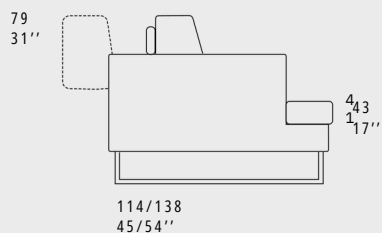

SUNSET ROUND

- reinforced elastic webbing.
- Standard Features:
 - Seat depth 66/106 cm - 26/42".
 - Seat height 43 cm - 17".
 - Hard wood frame, seat suspensions in
 - Armrest width 27 cm - 11".
 - Armrest height 57 cm - 22".
 - Seat cushions in polyurethane covered with feather.
 - Back cushions in polyurethane covered with feather.
- Metal legs height 17 cm - 7" available in all customizing finishes.
- Folding bed not available.
- Moveable back cushions on all the skus.
- Stitching CUC 518.

CARATTERISTICHE STANDARD

- Struttura in legno e multistrato, molleggio seduta con cinghie elastiche.
- Profondità seduta 66/106 cm.
- Altezza seduta 43 cm.
- Larghezza braccio 27 cm.
- Altezza braccio 57 cm.
- Cuscini seduta in poliuretano con materassina in piuma.
- Cuscini schienale in poliuretano con materassina in piuma.
- Piedi in metallo altezza 17 cm, disponibili in tutte le finiture.
- Inserimento letto non possibile.
- Movimento del cuscino schienale su tutti gli elementi.
- Cucitura CUC 518.

NOTE

- Dimensioni: la prima cifra indica i centimetri, la seconda cifra indica i pollici.
- Utilizzando elementi di famiglie diverse (Y - J) si avranno composizioni con sedute di larghezza diverse tra di loro.
- Sunset Round e Sunset divano possono essere utilizzati nella stessa composizione.
- Cuscini consigliati C57.
- Poggiatesta consigliato PT8 e PG012.
- Ripiano in vetro retroraccato (nero o bianco).
- Ripiano in ceramica o marmo disponibili in tutte le finiture presenti in collezione.
- Si prega di specificare i rivestimenti A e B.

Y

all items in group Y have the same seat width / tutti gli elementi del gruppo Y hanno lo stesso modulo di seduta

E010R
99 / 39"

DEPTH
116 - 140 / 46 - 55"

E014R
195 / 77"

DEPTH
123 - 144 / 48 - 57"

E096R
288 / 113"