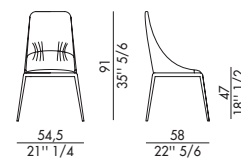

Informazioni tecniche / Technical informations

Sedia imbottita, SOFIA ELITE con schienale trapuntato, con base in metallo verniciato.

Nero	V01	Titanio	V04
Antracite	V03	Bronzo	V05
Avorio	V08	Oro	V06

Rivestimento non sfoderabile.

H 140 cm x L 140 cm 2,60 m²

Upholstered chair, SOFIA ELITE with a quilted backrest, metal painted base.

Black	V01	Titanium	V04
Anthracite	V03	Bronze	V05
Ivory	V08	Gold	V06

Cover not removable.

H 140 cm x L 140 cm 2,60 m²