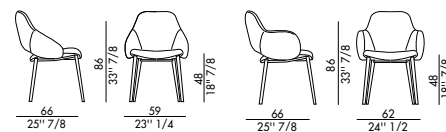

Informazioni tecniche / Technical informations

Sedia e poltroncina imbottita con gambe in metallo verniciato o cromato.

Nero	V01	Titanio	V04	Cromo nero	CRN
Antracite	V03	Bronzo	V05		
Avorio	V08	Oro	V06		

* Non disponibile nei tessuti B

Upholstered chair and armchair with metal legs painted or chromed.

Black	V01	Titanium	V04	Black chrome	CRN
Anthracite	V03	Bronze	V05		
Ivory	V08	Gold	V06		

* Not available in fabrics B

Rivestimento non sfoderabile.

SILHOUETTE		H 140 cm x L 130 cm		2,50 m²
SILHOUETTE arm		H 140 cm x L 150 cm		2,85 m²

Cover not removable.

SILHOUETTE		H 140 cm x L 130 cm		2,50 m²
SILHOUETTE arm		H 140 cm x L 150 cm		2,85 m²