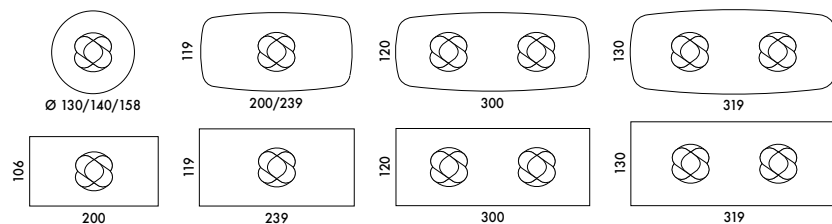

Informazioni tecniche / Technical informations

H 75

Tavolo con base in metallo verniciato.

Nero	V01	Platino spazzolato	S01
Antracite	V03	Bronzo spazzolato vintage	S02
Avorio	V08		
Titanio	V04		
Bronzo	V05		
Oro	V06		

Table with painted metal base.

Black	V01	Brushed Platinum	S01
Anthracite	V03	Brushed Bronze vintage	S02
Ivory	V08		
Titanium	V04		
Bronze	V05		
Gold	V06		

Piano in ceramica.

Sottopiano in vetro temperato spessore 10 mm, accoppiato con ceramica spessore 6 mm.

Calacatta Gold lucido	CM1	Patagonia lucido	CM10
Calacatta Gold opaco	CM7	Travertino opaco	CM11
Statuario lucido	CM2	Calacatta Macchia Vecchia lucido	CM12
Portoro opaco	CM3	Silver Root opaco	CM13
Alabastro lucido	CM4	Silver Root bianco opaco	CM14
Onice lucido	CM5	Fior di Bosco opaco	CM15
Sahara Noir lucido	CM6	Breccia Imperiale opaco	CM16

Ceramic top.

10 mm thick tempered glass lower plate, coupled with a 6 mm thick ceramic top.

Glossy Calacatta Gold	CM1	Glossy Patagonia	CM10
Matt Calacatta Gold	CM7	Matt Travertino	CM11
Glossy Statuario	CM2	Glossy Calacatta Macchia Vecchia	CM12
Matt Portoro	CM3	Matt Silver Root	CM13
Glossy Alabastro	CM4	Matt Silver Root bianco	CM14
Glossy Onice	CM5	Matt Fior di Bosco	CM15
Glossy Sahara Noir	CM6	Matt Breccia Imperiale	CM16