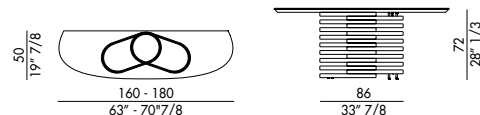

Informazioni tecniche / Technical informations

Consolle con base in metallo verniciato.

Nero	V01	Platino spazzolato	S01
Antracite	V03	Bronzo spazzolato vintage	S02
Avorio	V08		
Titanio	V04		
Bronzo	V05		

Piano in marmo con bordi obliqui.

Sottopiano in legno nero spessore 25 mm, accoppiato con marmo spessore 20 mm.
Carrara lucido M01 Emperador lucido M03 Travertino opaco M05
Nero Marquinia lucido M02 Verde Alpi lucido M04

Fissaggio a muro consigliato.

Console table with painted metal base.

Black	V01	Brushed Platinum	S01
Anthracite	V03	Brushed Bronze vintage	S02
Ivory	V08		
Titanium	V04		
Bronze	V05		

Marble top with oblique edges.

25 mm thick black lacquered lower plate, coupled with 20 mm thick marble.
Glossy Carrara M01 Glossy Emperador M03 Matt Travertino M05
Glossy Nero Marquinia M02 Glossy Verde Alpi M04

Wall fixing recommended.