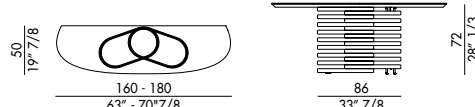

Informazioni tecniche / Technical informations

Consolle con base in metallo verniciato.

Nero	V01	Platino spazzolato	S01
Antracite	V03	Bronzo spazzolato vintage	S02
Avorio	V08		
Titanio	V04		
Bronzo	V05		

Fissaggio a muro consigliato.

Console table with painted metal base.

Black	V01	Brushed Platinum	S01
Anthracite	V03	Brushed Bronze vintage	S02
Ivory	V08		
Titanium	V04		
Bronze	V05		

Wall fixing recommended.

Piano in ceramica.

Sottopiano laccato spessore 35 mm in tinta con la base, accoppiato con vetro temperato spessore 6 mm (con base antracite sottopiano nero, con base avorio o platino spazzolato sottopiano titanio, con base bronzo spazzolato vintage sottopiano bronzo).

Calacatta Gold lucido	CM1	Patagonia lucido	CM10
Calacatta Gold opaco	CM7	Travertino opaco	CM11
Statuario lucido	CM2	Calacatta Macchia Vecchia lucido	CM12
Portoro opaco	CM3	Silver Root opaco	CM13
Alabastro lucido	CM4	Silver Root bianco opaco	CM14
Onice lucido	CM5	Fior di Bosco opaco	CM15
Sahara Noir lucido	CM6	Breccia Imperiale opaco	CM16

Ceramic top.

35 mm thick lower plate lacquered as the base, coupled with a tempered glass 6 mm thick (with anthracite base lower plate is black lacquered, with ivory base and brushed Platinum lower plate is titanium painted, with brushed bronze vintage lower plate is bronze).

Glossy Calacatta Gold	CM1	Glossy Patagonia	CM10
Matt Calacatta Gold	CM7	Matt Travertino	CM11
Glossy Statuario	CM2	Glossy Calacatta Macchia Vecchia	CM12
Matt Portoro	CM3	Matt Silver Root	CM13
Glossy Alabastro	CM4	Matt Silver Root bianco	CM14
Glossy Onice	CM5	Matt Fior di Bosco	CM15
Glossy Sahara Noir	CM6	Matt Breccia Imperiale	CM16