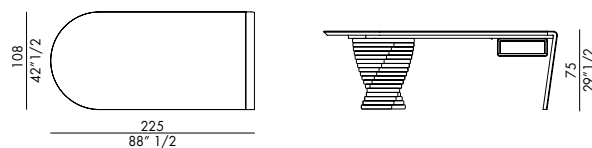

Informazioni tecniche / Technical informations

Scrivania con struttura e cassetto in laccato, base in metallo verniciato.

Nero V01
Titanio V04
Bronzo V05

Struttura e cassetto legno.

Nero opaco L01
Titanio opaco L04
Bronzo opaco L05

Piano in ceramica.

Calacatta Gold lucido	CM1	Travertino opaco	CM11
Statuario lucido	CM2	Calacatta Macchia Vecchia luc.	CM12
Portoro opaco	CM3	Silver Root opaco	CM13
Alabastro lucido	CM4	Silver Root bianco opaco	CM14
Onice lucido	CM5	Fior di Bosco opaco	CM15
Sahara Noir lucido	CM6	Breccia Imperiale opaco	CM16
Patagonia lucido	CM10		

Optional: Pad da scrivania in cuoio.

Nero 5300
Grigio medio 5290
Creta 9034

Desk with lacquered structure and drawer and painted metal base.

Black V01
Titanium V04
Bronze V05

Lacquered structure and drawer.

Matt Black L01
Matt Titanium L04
Matt Bronze L05

Ceramic top.

Glossy Calacatta Gold	CM1	Matt Travertino	CM11
Glossy Statuario	CM2	Glossy Calacatta Macchia Vecchia	CM12
Matt Portoro	CM3	Matt Silver Root	CM13
Glossy Alabastro	CM4	Matt Silver Root bianco	CM14
Glossy Onice	CM5	Matt Fior di Bosco	CM15
Glossy Sahara Noir	CM6	Matt Breccia Imperiale	CM16
Glossy Patagonia	CM10		

Optional: PAD in emery leather.

Nero 5300
Grigio medio 5290
Creta 9034