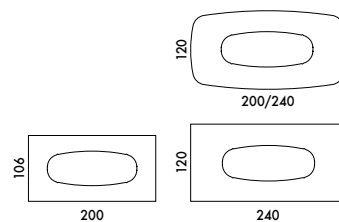

Informazioni tecniche / Technical informations

Tavolo con base in metallo verniciato.

Nero	V01	Platino spazzolato	S01
Avorio	V08	Bronzo spazzolato vintage	S02
Titanio	V04		
Bronzo	V05		

Table with painted metal base.

Black	V01	Brushed Platinum	S01
Ivory	V08	Brushed Bronze vintage	S02
Titanium	V04		
Bronze	V05		

Piano in marmo con bordi obliqui.

Sottopiano in legno nero spessore 25 mm, accoppiato con marmo spessore 20 mm.
Carrara lucido M01 Emperador lucido M03 Travertino opaco M05
Nero Marquinia lucido M02 Verde Alpi lucido M04