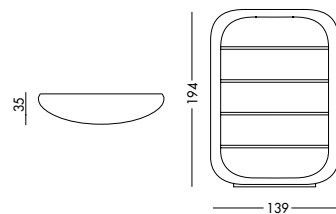

Informazioni tecniche / Technical informations

Libreria con struttura in metallo e ripiani in legno laccato opaco.

Portata massima per piano 10 kg distribuiti.

Non è possibile il bicolore

Fissaggio a muro obbligatorio

Struttura in metallo verniciato.

Platino spazzolato S01

Bronzo spazzolato vintage S02

Ripiani in legno laccato opaco.

Platino spazzolato B01

Bronzo spazzolato vintage B02

Bookcase with metal frame and matt lacquered shelves.

Max capacity: kg 10 each self.

Bicolor not possible.

Wall anchorage is mandatory

Frame in painted metal

Brushed Platinum S01

Brushed Bronze vintage S02

Shelves in matt lacquered Wood.

Brushed Platinum B01

Brushed Bronze vintage B02