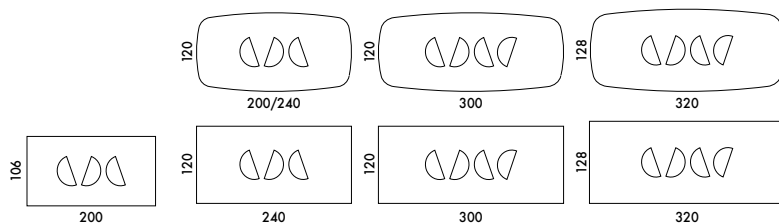

### Piano in legno impiallacciato con bordi obliqui spessore 38 mm.

Noce Canaletto	NC
Frassino Nero	FNR
Frassino Testa di Moro	FTM