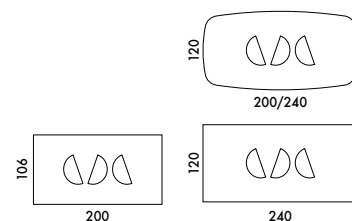

### Piano in marmo con bordi obliqui.

Sottopiano in legno nero spessore 25 mm, accoppiato con marmo spessore 20 mm.  
Carrara lucido M01 Emperador lucido M03 Travertino opaco M05  
Nero Marquinia lucido M02 Verde Alpi lucido M04