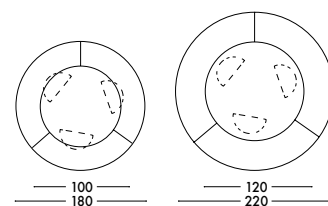

Informazioni tecniche / Technical informations

H 76

Tavolo con base in metallo verniciato.

Nero	V01	Platino spazzolato	S01
Antracite	V03	Bronzo spazzolato	S02
Avorio	V08	vintage	
Titanio	V04		
Bronzo	V05		
Oro	V06		

Piano in legno impiallacciato con bordi obliqui spessore 38 mm e parte centrale in ceramica fissa o girevole.

Noce Canaletto	NC	Calacatta Gold lucido	CM1	Patagonia lucido	CM10
Frassino Nero	FNR	Calacatta Gold opaco	CM7	Travertino opaco	CM11
Frassino Testa di Moro	FTM	Statuario lucido	CM2	Calacatta Macchia Vecchia lucido	CM12
		Portoro opaco	CM3	Silver Root opaco	CM13
		Alabastro lucido	CM4	Silver Root bianco opaco	CM14
		Onice lucido	CM5	Fior di Bosco opaco	CM15
		Sahara Noir lucido	CM6	Breccia Imperiale opaco	CM16

Table with metal base painted.

Black	V01	Brushed Platinum	S01
Anthracite	V03	Brushed	S02
Ivory	V08	Bronze vintage	
Titanium	V04		
Bronze	V05		
Gold	V06		

Veneered wood top with oblique edges 38 mm thickness and central part fixed or swivel in ceramic.

Canaletto Walnut	NC	Glossy Calacatta Gold	CM1	Glossy Patagonia	CM10
Black Ash	FNR	Matt Calacatta Gold	CM7	Matt Travertino	CM11
Dark Brown Ash	FTM	Glossy Statuario	CM2	Glossy Calacatta Macchia Vecchia	CM12
		Matt Portoro	CM3	Matt Silver Root	CM13
		Glossy Alabastro	CM4	Matt Silver Root bianco	CM14
		Glossy Onice	CM5	Matt Fior di Bosco	CM15
		Glossy Sahara Noir	CM6	Matt Breccia Imperiale	CM16