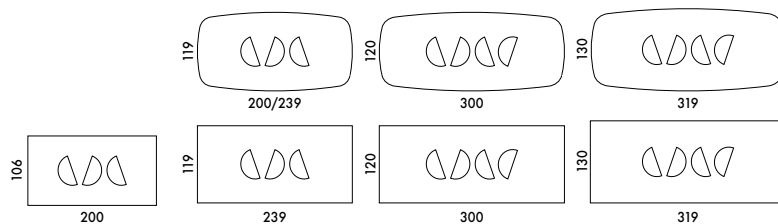

Informazioni tecniche / Technical informations

Tavolo con base in metallo verniciato e profilo cromato nero.

Nero	V01	Platino spazzolato	S01
Antracite	V03	Bronzo spazzolato vintage	S02
Avorio	V08		
Titanio	V04		
Bronzo	V05		
Oro	V06		

Table with painted metal base and black chromed profil.

Black	V01	Brushed Platinum	S01
Anthracite	V03	Brushed Bronze vintage	S02
Ivory	V08		
Titanium	V04		
Bronze	V05		
Gold	V06		

Piano in ceramica.

Sottopiano in vetro temperato spessore 10 mm, accoppiato con ceramica spessore 6 mm.