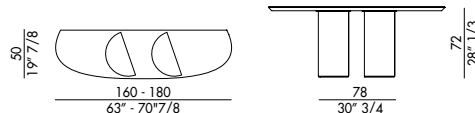

Informazioni tecniche / Technical informations

Consolle con base in metallo verniciato e profilo cromato nero.

Nero	V01	Platino spazzolato	S01
Antracite	V03	Bronzo spazzolato vintage	S02
Avorio	V08		
Titanio	V04		
Bronzo	V05		

Piano in marmo con bordi obliqui.

Sottopiano laccato nero spessore 25 mm, accoppiato con marmo spessore 20mm.
Carrara lucido M01 Emperador lucido M03 Travertino opaco M05
Nero Marquinia lucido M02 Verde Alpi lucido M04

Fissaggio a muro consigliato.

Console table with painted metal base and black chromed profil.

Black	V01	Brushed Platinum	S01
Anthracite	V03	Brushed Bronze vintage	S02
Ivory	V08		
Titanium	V04		
Bronze	V05		

Marble top with oblique edges.

25 mm thick black lacquered lower plate, coupled with 20 mm thick marble.
Glossy Carrara M01 Glossy Emperador M03 Matt Travertino M05
Glossy Nero Marquinia M02 Glossy Verde Alpi M04

Wall fixing recommended.