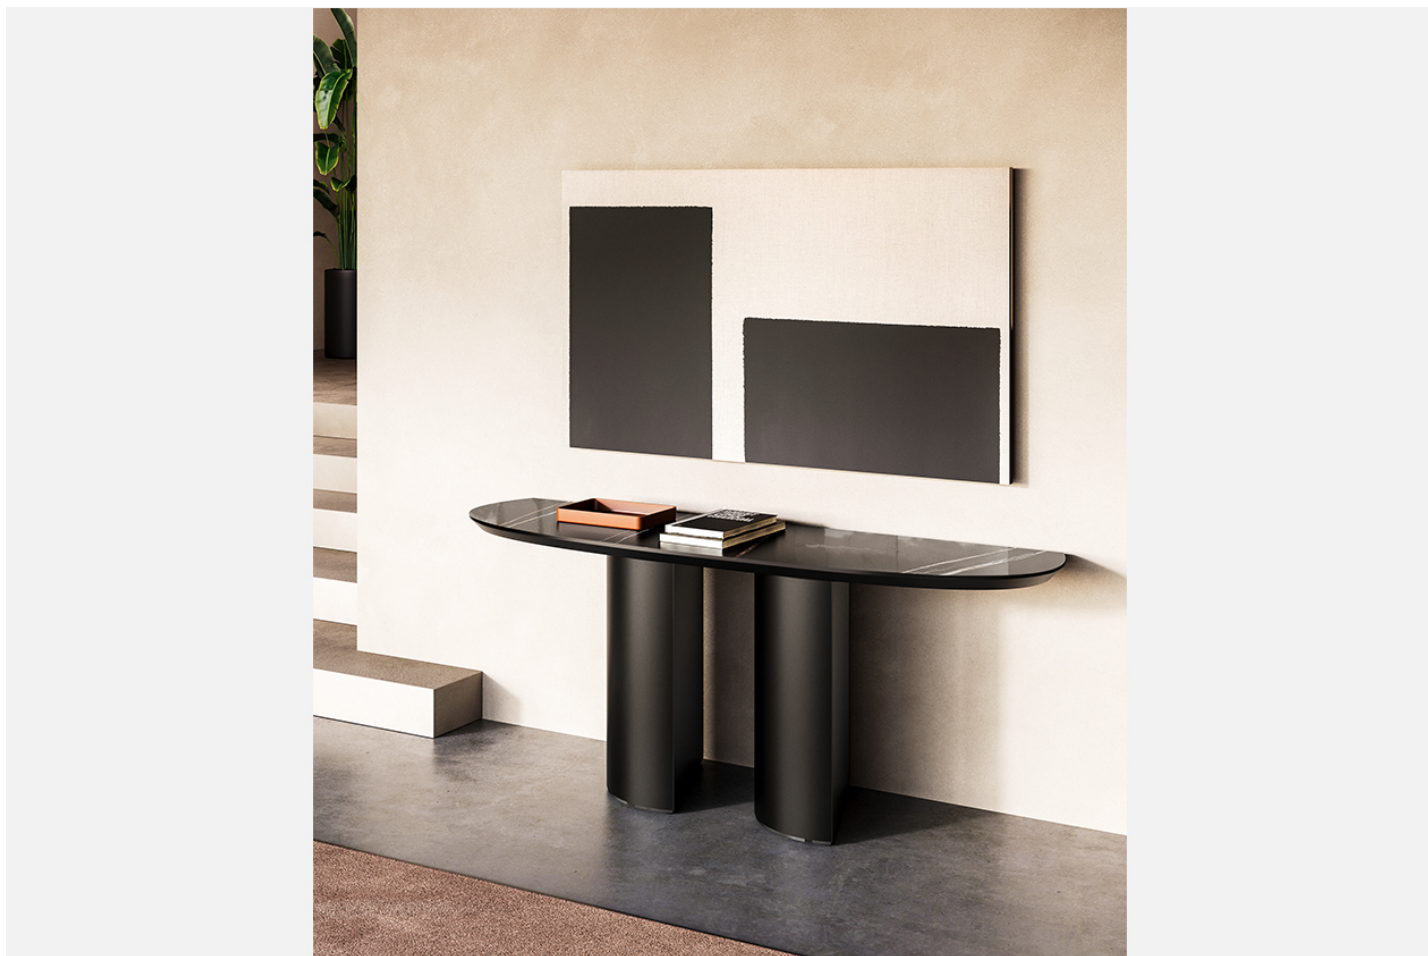

## PLAI CONSOLE\_top ceramica / PLAI CONSOLE\_ceramic top

Design Nello Palomba

La consolle Plai con top in ceramica è la consolle di design che valorizza con estremo stile e semplicità ogni ambiente in cui viene collocata. Pensata dal designer Nello Palomba, la consolle di design made in Italy è definita da una base in metallo verniciato e piedino cromato nero. Il design raffinato che caratterizza Eforma è arricchito dalla scelta dei materiali di alta qualità e dalla lavorazione unica dell'artigianato italiano: il piano è sagomato in ceramica, con un sottopiano laccato dello spessore 35 mm in tinta con la base, accoppiato con vetro temperato spessore 6 mm (con base antracite sottopiano nero). Elegante e sofisticata, la consolle Plai è un complemento d'arredo perfetto per l'ingresso di casa o di ampi ambienti lavorativi ed è disponibile anche in cristallo o marmo.

*The Plai console with ceramic top is the designer console that enhances every environment in which it is placed with extreme style and simplicity. Designed by designer Nello Palomba, the made in Italy design console is defined by a painted metal base and black chromed foot. The refined design that characterizes Eforma is enriched by the choice of high quality materials and the unique workmanship of Italian craftsmanship: the top is shaped in ceramic, with a 35 mm thick lacquered undertop matching the base, coupled with thick tempered glass 6 mm (with anthracite base and black undertop). Elegant and sophisticated, the Plai console is a perfect piece of furniture for the entrance to your home or large work environments and is also available in crystal or marble.*

### Consolle con base in metallo verniciato.

Nero	V01	Platino spazzolato	S01
Antracite	V03	Bronzo spazzolato vintage	S02
Avorio	V08		
Titanio	V04		
Bronzo	V05		

### Console table with painted metal base and black chromed profil.

Black	V01	Brushed Platinum	S01
Anthracite	V03	Brushed Bronze vintage	S02
Ivory	V08		
Titanium	V04		
Bronze	V05		