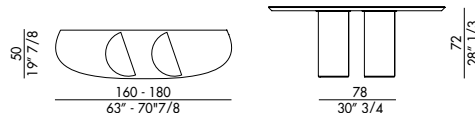

Informazioni tecniche / Technical informations

Consolle con base in metallo verniciato.

Nero	V01	Platino spazzolato	S01
Antracite	V03	Bronzo spazzolato vintage	S02
Avorio	V08		
Titanio	V04		
Bronzo	V05		

Fissaggio a muro consigliato.

Console table with painted metal base and black chromed profil.

Black	V01	Brushed Platinum	S01
Anthracite	V03	Brushed Bronze vintage	S02
Ivory	V08		
Titanium	V04		
Bronze	V05		

Wall fixing recommended.

Piano in ceramica.

Sottopiano laccato spessore 35 mm in tinta con la base, accoppiato con vetro temperato spessore 6 mm (con base antracite sottopiano nero, con base avorio o platino spazzolato sottopiano titanio, con base bronzo spazzolato vintage sottopiano bronzo).

Calacatta Gold lucido	CM1	Patagonia lucido	CM10
Calacatta Gold opaco	CM7	Travertino opaco	CM11
Statuario lucido	CM2	Calacatta Macchia Vecchia lucido	CM12
Portoro opaco	CM3	Silver Root opaco	CM13
Alabastro lucido	CM4	Silver Root bianco opaco	CM14
Onice lucido	CM5	Fior di Bosco opaco	CM15
Sahara Noir lucido	CM6	Breccia Imperiale opaco	CM16

Ceramic top.

35 mm thick lower plate lacquered as the base, coupled with a tempered glass 6 mm thick (with anthracite base lower plate is black lacquered, with ivory base and brushed Platinum lower plate is titanium painted, with brushed bronze vintage lower plate is bronze).

Glossy Calacatta Gold	CM1	Glossy Patagonia	CM10
Matt Calacatta Gold	CM7	Matt Travertino	CM11
Glossy Statuario	CM2	Glossy Calacatta Macchia Vecchia	CM12
Matt Portoro	CM3	Matt Silver Root	CM13
Glossy Alabastro	CM4	Matt Silver Root bianco	CM14
Glossy Onice	CM5	Matt Fior di Bosco	CM15
Glossy Sahara Noir	CM6	Matt Breccia Imperiale	CM16