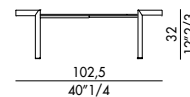

Informazioni tecniche / Technical informations

Tavolino con base in metallo verniciato.

Nero	V01	Platino spazzolato	S01
Avorio	V08	Bronzo spazzolato vintage	S02
Titanio	V04		
Bronzo	V05		
Oro	V06		

Piano in cristallo spessore 10 mm.

Cristallo temperato verniciato nero lucido	CR1
Cristallo temperato verniciato tortora lucido	CR2
Cristallo temperato martellato nero lucido	R11
Cristallo temperato martellato tortora lucido	R12
Cristallo temperato martellato bronzo lucido	R15
Cristallo temperato fuso verniciato nero lucido	FU1
Cristallo temperato fuso verniciato tortora lucido	FU2
Cristallo temperato fuso verniciato bronzo lucido	FU5

Coffee table with painted metal base.

Black	V01	Brushed Platinum	S01
Ivory	V08	Brushed Bronze vintage	S02
Titanium	V04		
Bronze	V05		
Gold	V06		

Glass top 10 mm thickness.

Tempered glossy black painted glass	CR1
Tempered glossy tortora painted glass	CR2
Tempered glossy black hammered glass	R11
Tempered glossy tortora hammered glass	R12
Tempered glossy bronze hammered glass	R15
Tempered glossy black fused glass	FU1
Tempered glossy tortora fused glass	FU2
Tempered glossy bronze fused glass	FU5