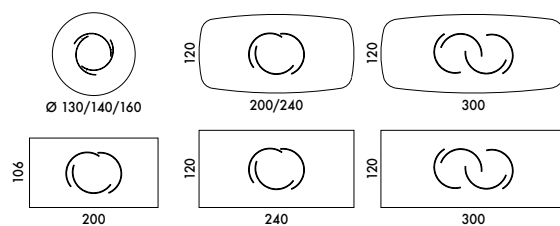

Informazioni tecniche / Technical informations

Tavolo con base in metallo verniciato.

Nero	V01	Platino spazzolato	S01
Antracite	V03	Bronzo spazzolato vintage	S02
Avorio	V08		
Titanio	V04		
Bronzo	V05		
Oro	V06		

Piano in legno impiallacciato con bordi obliqui spessore 38 mm.

Noce Canaletto	NC
Frassino Nero	FNR
Frassino Testa di Moro	FTM

Table with painted metal base.

Black	V01	Brushed Platinum	S01
Anthracite	V03	Brushed Bronze vintage	S02
Ivory	V08		
Titanium	V04		
Bronze	V05		
Gold	V06		

Veneered wood top with oblique edges 38 mm thickness.

Canaletto Walnut	NC
Black Ash	FNR
Dark Brown Ash	FTM