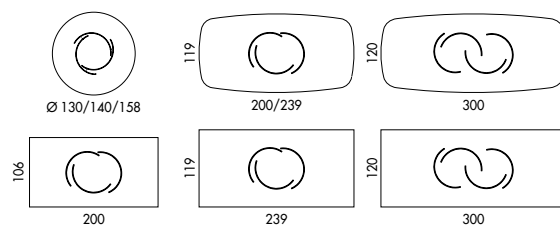

Informazioni tecniche / Technical informations

Tavolo con base in metallo verniciato.

Nero	V01	Platino spazzolato	S01
Antracite	V03	Bronzo spazzolato vintage	S02
Avorio	V08		
Titanio	V04		
Bronzo	V05		
Oro	V06		

Piano in ceramica.

Sottopiano in vetro temperato spessore 10 mm, accoppiato con ceramica spessore 6 mm.

Calacatta Gold lucido	CM1	Travertino opaco	CM11
Statuario lucido	CM2	Calacatta Macchia Vecchia lucido	CM12
Portoro opaco	CM3	Silver Root opaco	CM13
Alabastro lucido	CM4	Silver Root bianco opaco	CM14
Onice lucido	CM5	Fior di Bosco opaco	CM15
Sahara Noir lucido	CM6	Breccia Imperiale opaco	CM16
Patagonia lucido	CM10		

Table with painted metal base.

Black	V01	Brushed Platinum	S01
Anthracite	V03	Brushed Bronze vintage	S02
Ivory	V08		
Titanium	V04		
Bronze	V05		
Gold	V06		

Ceramic top.

10 mm thick tempered glass lower plate, coupled with a 6 mm thick ceramic top.

Glossy Calacatta Gold	CM1	Matt Travertino	CM11
Glossy Statuario	CM2	Glossy Calacatta Macchia Vecchia	CM12
Matt Portoro	CM3	Matt Silver Root	CM13
Glossy Alabastro	CM4	Matt Silver Root bianco	CM14
Glossy Onice	CM5	Matt Fior di Bosco	CM15
Glossy Sahara Noir	CM6	Matt Breccia Imperiale	CM16
Glossy Patagonia	CM10