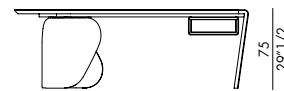

Informazioni tecniche / Technical informations

Scrivania con struttura e cassetto in laccato, base in metallo verniciato.

Nero V01
Titanio V04
Bronzo V05

Struttura e cassetto legno.

Nero opaco L01
Titanio opaco L04
Bronzo opaco L05

Piano in ceramica.

Calacatta Gold lucido	CM1	Travertino opaco	CM11
Statuario lucido	CM2	Calacatta Macchia Vecchia luc.	CM12
Portoro opaco	CM3	Silver Root opaco	CM13
Alabastro lucido	CM4	Silver Root bianco opaco	CM14
Onice lucido	CM5	Fior di Bosco opaco	CM15
Sahara Noir lucido	CM6	Breccia Imperiale opaco	CM16
Patagonia lucido	CM10		

Optional: Pad da scrivania in cuoio.

Nero 5300
Grigio medio 5290
Creta 9034

Desk with lacquered structure and drawer and painted metal base.

Black V01
Titanium V04
Bronze V05

Lacquered structure and drawer.

Matt Black L01
Matt Titanium L04
Matt Bronze L05

Ceramic top.

Glossy Calacatta Gold	CM1	Matt Travertino	CM11
Glossy Statuario	CM2	Glossy Calacatta Macchia Vecchia	CM12
Matt Portoro	CM3	Matt Silver Root	CM13
Glossy Alabastro	CM4	Matt Silver Root bianco	CM14
Glossy Onice	CM5	Matt Fior di Bosco	CM15
Glossy Sahara Noir	CM6	Matt Breccia Imperiale	CM16
Glossy Patagonia	CM10		

Optional: PAD in emery leather.

Nero 5300
Grigio medio 5290
Creta 9034