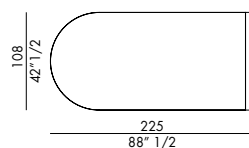

Informazioni tecniche / Technical informations

Scrivania con struttura e cassetto in laccato, base in metallo verniciato.

Nero V01
Titanio V04
Bronzo V05

Struttura e cassetto legno.

Nero opaco L01
Titanio opaco L04
Bronzo opaco L05

Piano in ceramica.

Calacatta Gold lucido	CM1	Travertino opaco	CM11
Statuario lucido	CM2	Calacatta Macchia Vecchia luc.	CM12
Portoro opaco	CM3	Silver Root opaco	CM13
Alabastro lucido	CM4	Silver Root bianco opaco	CM14
Onice lucido	CM5	Fior di Bosco opaco	CM15
Sahara Noir lucido	CM6	Breccia Imperiale opaco	CM16
Patagonia lucido	CM10		

Optional: Pad da scrivania in cuoio.

Nero 5300
Grigio medio 5290
Creta 9034

Desk with lacquered structure and drawer and painted metal base.

Black V01
Titanium V04
Bronze V05

Lacquered structure and drawer.

Matt Black L01
Matt Titanium L04
Matt Bronze L05

Ceramic top.

Glossy Calacatta Gold	CM1	Matt Travertino	CM11
Glossy Statuario	CM2	Glossy Calacatta Macchia Vecchia	CM12
Matt Portoro	CM3	Matt Silver Root	CM13
Glossy Alabastro	CM4	Matt Silver Root bianco	CM14
Glossy Onice	CM5	Matt Fior di Bosco	CM15
Glossy Sahara Noir	CM6	Matt Breccia Imperiale	CM16
Glossy Patagonia	CM10		

Optional: PAD in emery leather.

Nero 5300
Grigio medio 5290
Creta 9034