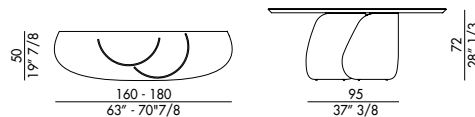

Informazioni tecniche / Technical informations

Consolle con base in metallo verniciato.

Nero	V01	Platino spazzolato	S01
Antracite	V03	Bronzo spazzolato vintage	S02
Avorio	V08		
Titanio	V04		
Bronzo	V05		

Piano in marmo con bordi obliqui.

Sottopiano laccato nero spessore 25 mm, accoppiato con marmo spessore 20mm.
Carrara lucido M01 Emperador lucido M03 Travertino opaco M05
Nero Marquinia lucido M02 Verde Alpi lucido M04

Fissaggio a muro obbligatorio.

Console table with painted metal base.

Black	V01	Brushed Platinum	S01
Anthracite	V03	Brushed Bronze vintage	S02
Ivory	V08		
Titanium	V04		
Bronze	V05		

Marble top with oblique edges.

25 mm thick black lacquered lower plate, coupled with 20 mm thick marble.
Glossy Carrara M01 Glossy Emperador M03 Matt Travertino M05
Glossy Nero Marquinia M02 Glossy Verde Alpi M04

Wall fixing mandatory.