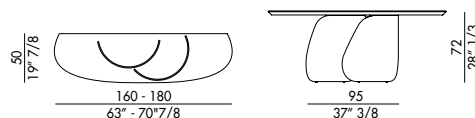

Informazioni tecniche / Technical informations

Consolle con base in metallo verniciato.

Nero	V01	Platino spazzolato	S01
Antracite	V03	Bronzo spazzolato vintage	S02
Avorio	V08		
Titanio	V04		
Bronzo	V05		

Fissaggio a muro obbligatorio.

Console table with painted metal base.

Black	V01	Brushed Platinum	S01
Anthracite	V03	Brushed Bronze vintage	S02
Ivory	V08		
Titanium	V04		
Bronze	V05		

Wall fixing mandatory.

Piano in ceramica.

Sottopiano laccato spessore 35 mm in tinta con la base, accoppiato con vetro temperato spessore 6 mm (con base antracite sottopiano nero, con base avorio o platino spazzolato sottopiano titanio, con base bronzo spazzolato vintage sottopiano bronzo).

Calacatta Gold lucido	CM1	Patagonia lucido	CM10
Calacatta Gold opaco	CM7	Travertino opaco	CM11
Statuario lucido	CM2	Calacatta Macchia Vecchia lucido	CM12
Portoro opaco	CM3	Silver Root opaco	CM13
Alabastro lucido	CM4	Silver Root bianco opaco	CM14
Onice lucido	CM5	Fior di Bosco opaco	CM15
Sahara Noir lucido	CM6	Breccia Imperiale opaco	CM16

Ceramic top.

35 mm thick lower plate lacquered as the base, coupled with a tempered glass 6 mm thick (with anthracite base lower plate is black lacquered, with ivory base and brushed Platinum lower plate is titanium painted, with brushed bronze vintage lower plate is bronze).

Glossy Calacatta Gold	CM1	Glossy Patagonia	CM10
Matt Calacatta Gold	CM7	Matt Travertino	CM11
Glossy Statuario	CM2	Glossy Calacatta Macchia Vecchia	CM12
Matt Portoro	CM3	Matt Silver Root	CM13
Glossy Alabastro	CM4	Matt Silver Root bianco	CM14
Glossy Onice	CM5	Matt Fior di Bosco	CM15
Glossy Sahara Noir	CM6	Matt Breccia Imperiale	CM16