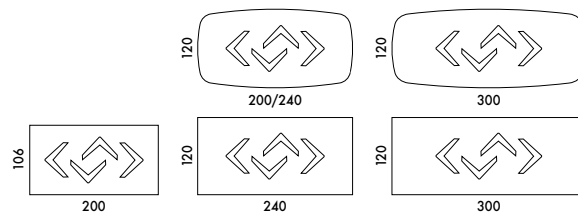

# NOA\_top legno / NOA\_wood top

Design Antoy Filips

Il tavolo Noa rappresenta con stile e determinazione il perfetto tavolo moderno in legno, disponibile in forma rettangolare o sagomata per meglio immergersi negli spazi della tua casa. Con disinvoltura ed eleganza si mescola ad ogni tipo di arredo, dal più contemporaneo al più classico. Il basamento è il risultato di un intreccio di linee oblique che si intersecano tra loro, creando un disegno geometrico che cambia da qualsiasi angolazione lo si guardi e dove rigore e determinazione fanno da padrone. Le sue quattro gambe a V in metallo sorreggono un piano in legno di 38 mm dai bordi obliqui, in forma rettangolare o sagomata. La sua lavorazione esalta il risultato di una lavorazione manuale che dona eleganza e solidità a questo complemento. Noa è il tavolo in legno per il soggiorno contemporaneo realizzabile anche con in versione piano in cristallo, ceramica o marmo in svariate forme e dimensioni adatto a soddisfare le svariate esigenze estetiche.

### Piano in legno impiallacciato con bordi obliqui spessore 38 mm.

Noce Canaletto	NC
Frassino Nero	FNR
Frassino Testa di Moro	FTM