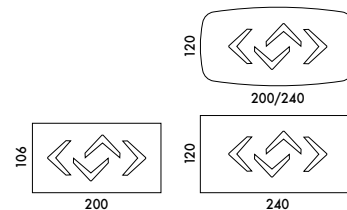

NOA_top marmo / NOA_marble top

Design Antoy Filips

L'armonia che caratterizza il tavolo Noa viene espressa attraverso il regolare movimento grafico di un basamento a 4 V in metallo. Le gambe si intrecciano tra loro creando geometrie diverse da ogni angolazione le si guardi. Il tavolo moderno in marmo Noa è il risultato di una raffinata rivoluzione ed evoluzione degli spazi geometrici, che si sposano con l'eleganza e l'unicità dei piani in marmo lucido dai bordi obliqui. L'eleganza e la forza della pietra naturale si integrano perfettamente con l'armonia e la modernità della base metallica. Un piano dallo spessore di 2 cm che caratterizza la sala da pranzo con eleganza. Disponibile in diverse colorazioni Noa è il tavolo per il soggiorno moderno progettato per durare nel tempo senza mai perdere la sua raffinatezza. Noa è disponibile anche nelle versioni tavolo in vetro, tavolo in legno e tavolo in ceramica, per andare incontro ad ogni area di gusto e sposando le necessità estetiche di ogni ambiente.

Informazioni tecniche / Technical informations

H 76

Tavolo con base in metallo verniciato.

Nero	V01	Titanio	V04
Antracite	V03	Bronzo	V05
Avorio	V08	Oro	V06

Piano in marmo con bordi obliqui.

Sottopiano in legno nero spessore 25 mm, accoppiato con marmo spessore 20 mm.
Carrara lucido M01 Emperador lucido M03 Travertino opaco M05
Nero Marquinia lucido M02 Verde Alpi lucido M04