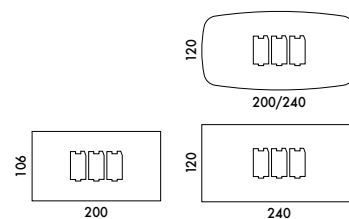

### Piano in legno impiallacciato con bordi obliqui spessore 38 mm.

Noce Canaletto	NC
Frassino Nero	FNR
Frassino Testa di Moro	FTM