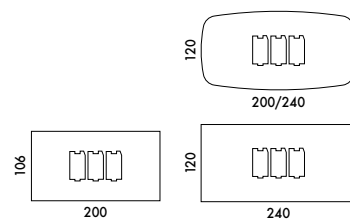

NARCISO_top marmo / NARCISO_marble top

Design Moom

Narciso con top in marmo è il tavolo contemporaneo ideale per la zona giorno: un pezzo di arredamento dallo stile moderno che riflette le tendenze e le influenze del design attuale. La base in metallo verniciato è caratterizzata da un gioco di geometrie volute dal design Moom che vanno a sostenere il prezioso piano in marmo lucido rettangolare o sagomato, con bordi obliqui spessore 20 mm. Linee minimal e pulite evidenziano l'importanza dei materiali scelti e l'attenzione unica dei dettagli tipica dell'azienda made in Italy, con finiture uniformi che presentano dettagli innovativi ad aumentare l'affascinante effetto estetico. Il tavolo per la sala da pranzo Narciso, oltre alla versione con top in marmo, è disponibile anche in legno, ceramica e cristallo con forme rettangolari o sagomate.

Informazioni tecniche / Technical informations

H 76

Tavolo con base in metallo verniciato.

Nero	V01	Titanio	V04
Antracite	V03	Bronzo	V05
Avorio	V08		

Piano in marmo lucido con bordi obliqui.

Sottopiano in legno nero spessore 20 mm, accoppiato con marmo spessore 20 mm.