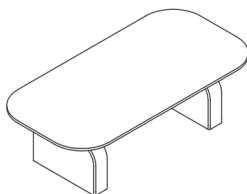

COFFEE TABLES

STANDARD FEATURES

- Hard wood frame covered with leather.
- Back lacquered glass top (black or white).
- Ceramic top available in all customizing finishes.
- Marble top available in all customizing finishes.

CARATTERISTICHE STANDARD

- Struttura in legno rivestita in pelle.
- Ripiano in vetro retrolaccato (nero o bianco).
- Ripiano in ceramica disponibile in tutte le finiture presenti in collezione.
- Ripiano in marmo disponibile in tutte le finiture presenti in collezione.

MOXY

T330
100X50XH.31 / 39X20XH.12"

T331
100X100XH.31 / 39X39XH.12"

- Dimensions: the first figure shows sizes in centimeters, the second in inches.
- Dimensioni: la prima cifra indica i centimetri, la seconda cifra indica i pollici.