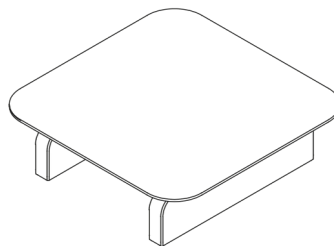

COFFEE TABLES

STANDARD FEATURES

- Hard wood frame covered with leather.
- Back lacquered glass top (black or white).
- Ceramic top available in all customizing finishes.
- Marble top available in all customizing finishes.

CARATTERISTICHE STANDARD

- Struttura in legno rivestita in pelle.
- Ripiano in vetro retrolaccato (nero o bianco).
- Ripiano in ceramica disponibile in tutte le finiture presenti in collezione.
- Ripiano in marmo disponibile in tutte le finiture presenti in collezione.

MOXY

T330
100X50XH.31 / 39X20XH.12"

T331
100X100XH.31 / 39X39XH.12"

- Dimensions: the first figure shows sizes in centimeters, the second in inches.
- Dimensioni: la prima cifra indica i centimetri, la seconda cifra indica i pollici.