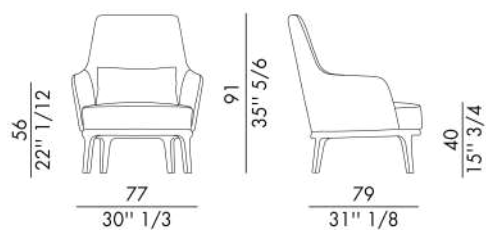

Informazioni tecniche / *Technical informations*

Descrizione tecnica / *Technical description*

Poltroncina imbottita con base in legno massello di frassino tinto. Cuscino poggiatesta incluso.

Padded armchair with a solid ash wood base, stained in color. Includes a backrest cushion.

Dimensioni / *Dimensions*