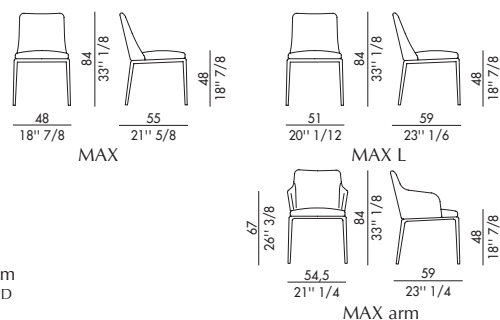

MAX_base metallo / MAX_base metal

Design Antoy Filips

Max con base in metallo è la sedia elegante dal design pulito ed essenziale adatta a contesti moderni sia residenziali che professionali. La struttura di questa sedia elegante, progettata dal designer Antoy Filips, è in metallo verniciato. La seduta è disponibile in pelle, ecopelle o tessuto, il rivestimento non è sfoderabile. Lo stile sobrio e raffinato di questo affascinante complemento d'arredo, pensato anche come poltroncina, si rende ideale all'interno di zone giorno, salotti o sale da pranzo. La sedia elegante Max con base in metallo è disponibile in interessanti varianti per incontrare i gusti e le esigenze di stile di tutti: Max con base in legno, Max Diamond dotata di un intrigante schienale trapuntato e Max Deluxe con braccioli e le caratteristiche pieghe che rendono unica la sua seduta. Ora arricchita da una versione con seduta più larga e profonda: Max L.

Informazioni tecniche / Technical informations

Sedia e poltroncina imbottita, MAX L versione large, MAX DIAMOND con schienale trapuntato, base in metallo verniciato.

Nero	V01	Titanio	V04
Antracite	V03	Bronzo	V05
Avorio	V08	Oro	V06

Rivestimento non sfoderabile.

MAX		H 140 cm x L 120 cm		1,80 m ²
MAX L		H 140 cm x L 120 cm		2,00 m ²
MAX arm		H 140 cm x L 130 cm		2,70 m ²

Upholstered chair and armchair, MAX L larger version, MAX DIAMOND with a quilted backrest, metal painted base.

Black	V01	Titanium	V04
Anthracite	V03	Bronze	V05
Ivory	V08	Gold	V06

Cover not removable.

MAX		H 140 cm x L 120 cm		1,80 m ²
MAX L		H 140 cm x L 120 cm		2,00 m ²
MAX arm		H 140 cm x L 130 cm		2,70 m ²