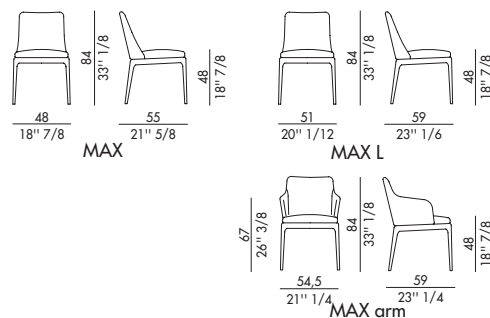

Informazioni tecniche / Technical informations

Sedia e poltroncina imbottita, MAX L versione large, MAX DIAMOND con schienale trapuntato, base in legno massello di frassino tinto.

Noce Canaletto	FVC
Frassino Nero	FNR
Frassino Testa di Moro	FTM

Rivestimento non sfoderabile.

MAX		H 140 cm x L 120 cm		1,80 m²
MAX L		H 140 cm x L 120 cm		2,00 m²
MAX arm		H 140 cm x L 130 cm		2,70 m²

Upholstered chair and armchair, MAX L larger version, MAX DIAMOND with a quilted backrest, ash stained solid wooden base.

Canaletto Walnut Ash	FVC
Black Ash	FNR
Dark Brown Ash	FTM

Cover not removable.

MAX		H 140 cm x L 120 cm		1,80 m²
MAX L		H 140 cm x L 120 cm		2,00 m²
MAX arm		H 140 cm x L 130 cm		2,70 m²