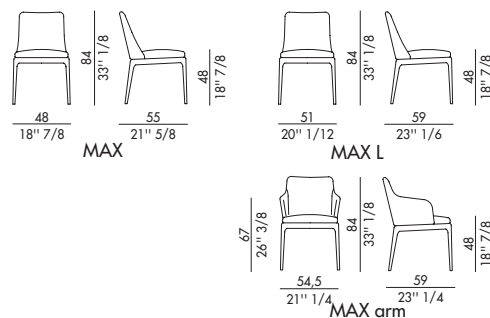

MAX DIAMOND_base legno / MAX DIAMOND_wooden base

Design Antoy Filips

Max Diamond con base in legno è la sedia moderna e imbottita dallo stile versatile che ben si colloca in contesti abitativi o in ambienti di lavoro. Nata dall'estro creativo del designer Antoy Filips, questa sedia moderna può essere pensata anche come una poltroncina di design comoda e avvolgente, resa particolare dallo schienale trapuntato. La seduta di Max Diamond è realizzata con una base in legno massello di frassino tinto. Disponibile in pelle, ecopelle o tessuto, il rivestimento non è sfoderabile. Una sedia importante e raffinata come la Max Diamond con base in legno ha bisogno di essere collocata in coppia con un mobile di altrettanto pregio, come il tavolo Cilindro con top in ceramica. Per incontrare i gusti e le esigenze di stile di tutti, la sedia moderna Max Diamond con base in legno è disponibile anche nella versione più semplice Max con base in legno o la versione con braccioli Max Deluxe. Ora arricchita da una versione con seduta più larga e profonda: Max L.

Informazioni tecniche / Technical informations

Sedia e poltroncina imbottita, MAX L versione large, MAX DIAMOND con schienale trapuntato, base in legno massello di frassino tinto.

Noce Canaletto	FVC
Frassino Nero	FNR
Frassino Testa di Moro	FTM

Rivestimento non sfoderabile.

MAX		H 140 cm x L 120 cm		1,80 m ²
MAX L		H 140 cm x L 120 cm		2,00 m ²
MAX arm		H 140 cm x L 130 cm		2,70 m ²

Upholstered chair and armchair, MAX L larger version, MAX DIAMOND with a quilted backrest, ash stained solid wooden base.

Canaletto Walnut Ash	FVC
Black Ash	FNR
Dark Brown Ash	FTM

Cover not removable.

MAX		H 140 cm x L 120 cm		1,80 m ²
MAX L		H 140 cm x L 120 cm		2,00 m ²
MAX arm		H 140 cm x L 130 cm		2,70 m ²