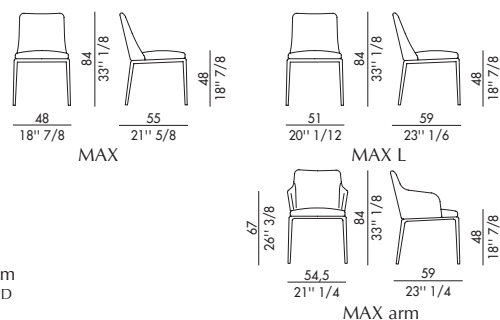

MAX DIAMOND_base metallo / MAX DIAMOND_metal base

Design Antoy Filips

Max Diamond con base in metallo è la sedia elegante e versatile che si adatta a contesti moderni formali ed informali. Questa sedia elegante si distingue dal modello Max Diamond con base in legno per la differenza del materiale utilizzato per realizzare le quattro gambe di sostegno della seduta, venendo così incontro a due esigenze di stile differenti. Progettata dal designer Antoy Filips, la sedia Max Diamond con base in metallo può essere concepita anche come poltroncina imbottita, resa unica dal pregiato schienale trapuntato. Il rivestimento, non sfoderabile, è disponibile a scelta in pelle, ecopelle o tessuto. Questo complemento d'arredo raffinato e prezioso può essere collocato perfettamente in ambienti del vivere quotidiano, come living room o sale da pranzo, o anche in ambiti lavorativi legati all'hospitality come ristoranti, alberghi o locali. La linea di sedie e poltroncine Max comprende una vasta possibilità di scegliere a seconda delle esigenze di stile: Max Deluxe con base in legno o metallo, Max con base in legno o con base in metallo. Ora arricchita da una versione con seduta più larga e profonda: Max L.

Informazioni tecniche / Technical informations

Sedia e poltroncina imbottita, MAX L versione large, MAX DIAMOND con schienale trapuntato, base in metallo verniciato.

Nero	V01	Titanio	V04
Antracite	V03	Bronzo	V05
Avorio	V08	Oro	V06

Rivestimento non sfoderabile.

MAX		H 140 cm x L 120 cm		1,80 m ²
MAX L		H 140 cm x L 120 cm		2,00 m ²
MAX arm		H 140 cm x L 130 cm		2,70 m ²

Upholstered chair and armchair, MAX L larger version, MAX DIAMOND with a quilted backrest, metal painted base.

Black	V01	Titanium	V04
Anthracite	V03	Bronze	V05
Ivory	V08	Gold	V06

Cover not removable.

MAX		H 140 cm x L 120 cm		1,80 m ²
MAX L		H 140 cm x L 120 cm		2,00 m ²
MAX arm		H 140 cm x L 130 cm		2,70 m ²