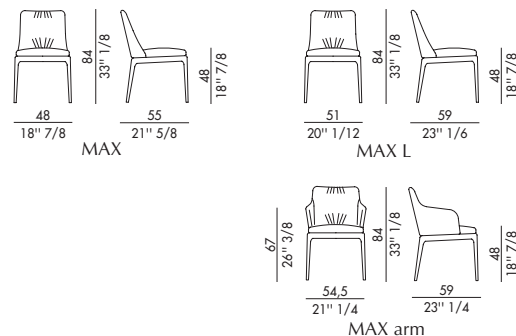

Informazioni tecniche / Technical informations

Sedia e poltroncina imbottita, base in legno massello di frassino tinto. MAX L versione large.

Noce Canaletto	FVC
Frassino Nero	FNR
Frassino Testa di Moro	FTM

Rivestimento non sfoderabile.

MAX DELUXE	H 140 cm x L 120 cm	2,00 m²
MAX L DELUXE	H 140 cm x L 120 cm	2,20 m²
MAX arm DELUXE	H 140 cm x L 130 cm	2,90 m²

Upholstered chair and armchair, MAX L larger version, with ash stained solid wooden base.

Canaletto Walnut Ash	FVC
Black Ash	FNR
Dark Brown Ash	FTM

Cover not removable.

MAX DELUXE	H 140 cm x L 120 cm	2,00 m²
MAX L DELUXE	H 140 cm x L 120 cm	2,20 m²
MAX arm DELUXE	H 140 cm x L 130 cm	2,90 m²