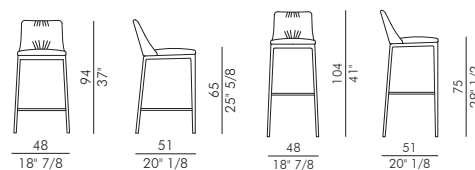

Informazioni tecniche / Technical informations

Sgabello imbottito, base in legno massello di frassino tinto.

Noce Canaletto	FVC
Frassino Nero	FNR
Frassino Testa di Moro	FTM

Rivestimento non sfoderabile.

H 140 cm x L 100 cm 1,90 m²

Upholstered stool with ash stained solid wooden base.

Canaletto walnut Ash	FVC
Black Ash	FNR
Dark Brown Ash	FTM

Cover not removable.

H 140 cm x L 100 cm 1,90 m²