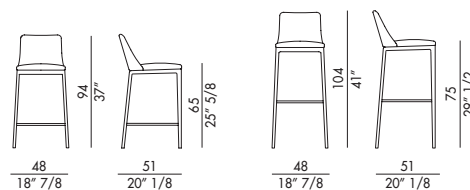

MAX STOOL DELUXE_base metallo / MAX STOOL DELUXE_metal base

Design Antoy Filip

Max Stool Deluxe con base in metallo è lo sgabello di design con schienale moderno che può essere utilizzato sia come sgabello da bar che come moderna seduta all'interno di contesti residenziali. Quest'interessante sgabello imbottito si presenta con la base in metallo verniciato, prendendo spunto dalle linee sinuose della sedia Max. La morbidezza e il fascino contemporaneo sono ulteriormente accentuate dalle pieghe all'interno dello schienale che valorizzano il rivestimento. Lo sgabello trae spunto dalla sedia Max, dalle sue linee avvolgenti e dal design contemporaneo che reinterpreta le forme classiche in chiave moderna. Disponibile in due altezze e in pelle, ecopelle o tessuto. Lo sgabello di design è disponibile anche nella versione Diamond e Max Stool classico.

Max Stool Deluxe with metal base is the design stool with a modern backrest that can be used both as a bar stool and as a modern seat in residential contexts. This interesting padded stool comes with a painted metal base, taking inspiration from the sinuous lines of the Max chair. The softness and contemporary charm are further accentuated by the folds inside the backrest which enhance the covering. The stool takes inspiration from the Max chair, with its enveloping lines and contemporary design that reinterprets classic shapes in a modern key. Available in two heights and in leather, eco-leather or fabric. The designer stool is also available in the Diamond and classic Max Stool versions.

Informazioni tecniche / Technical informations

Sgabello imbottito, base in metallo verniciato.

Nero	V01	Titanio	V04
Antracite	V03	Bronzo	V05
Avorio	V08	Oro	V06

Rivestimento non sfoderabile.

 H 140 cm x L 100 cm  1,90 m²

Upholsterd stool with metal painted base.

Black	V01	Titanium	V04
Anthracite	V03	Bronze	V05
Ivory	V08	Gold	V06

Cover not removable.

 H 140 cm x L 100 cm  1,90 m²