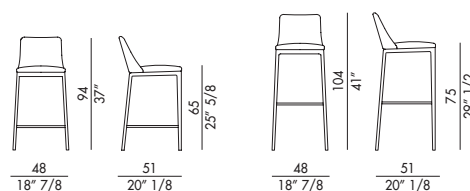

Informazioni tecniche / Technical informations

Sgabello imbottito, MAX STOOL DIAMOND con schienale trapuntato, base in metallo verniciato.

Nero	V01	Titanio	V04
Antracite	V03	Bronzo	V05
Avorio	V08	Oro	V06

Rivestimento non sfoderabile.

H 140 cm x L 90 cm 1,50 m²

Upholstered stool, MAX STOOL DIAMOND with quilted backrest, metal painted base.

Black	V01	Titanium	V04
Anthracite	V03	Bronze	V05
Ivory	V08	Gold	V06

Cover not removable.

H 140 cm x L 90 cm 1,50 m²