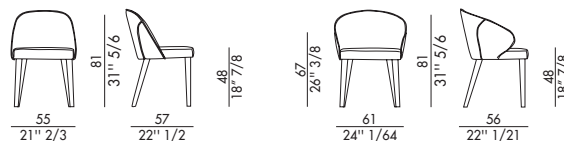

Informazioni tecniche / Technical informations

Sedia e poltroncina imbottita con gambe in legno massello di frassino tinto.

Noce Canaletto	FVC
Frassino Nero	FNR
Frassino Testa di Moro	FTM

Rivestimento non sfoderabile.

MANTA		H 140 cm x L 120 cm		2,00 m²
MANTA arm		H 140 cm x L 130 cm		2,80 m²

Upholstered chair and armchair with ash stained solid wooden legs.

Canaletto Walnut Ash	FVC
Black Ash	FNR
Dark Brown Ash	FTM

Cover not removable.

MANTA		H 140 cm x L 120 cm		2,00 m²
MANTA arm		H 140 cm x L 130 cm		2,80 m²