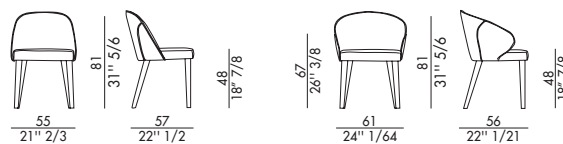

Informazioni tecniche / Technical informations

Sedia e poltroncina imbottita con gambe in metallo verniciato.

Nero	V01	Titanio	V04
Antracite	V03	Bronzo	V05
Avorio	V08	Oro	V06

Rivestimento non sfoderabile.

MANTA		H 140 cm x L 120 cm		2,00 m²
MANTA arm		H 140 cm x L 130 cm		2,80 m²

Upholstered chair and armchair with metal painted legs.

Black	V01	Titanium	V04
Anthracite	V03	Bronze	V05
Ivory	V08	Gold	V06

Cover not removable.

MANTA		H 140 cm x L 120 cm		2,00 m²
MANTA arm		H 140 cm x L 130 cm		2,80 m²