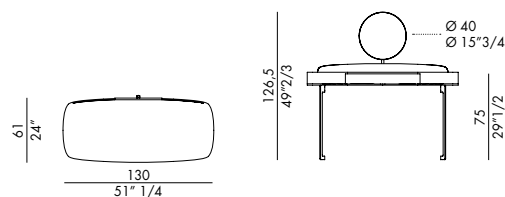

LYRA VANITY

Design Nello Palomba

Lyra Vanity è la toeletta elegante con specchio: il mobile perfetto per ricreare la postazione trucco tipica delle camere da letto di una volta, ma con uno stile contemporaneo. Lyra Vanity, dotata di un comodissimo specchio da tavolo, è realizzata con base, cornice e top verniciati in bronzo, mentre il ripiano è di un elegante frassino nero con profilo in laccato. Questa toeletta elegante con specchio è l'ideale per vivere con lentezza i propri momenti di intimità: usatela come tempio della bellezza femminile, ma anche quello del lusso, in cui è possibile concedersi qualche frivolezza in più. Prendetevi del tempo per voi e create il vostro angolo perfetto con l'aggiunta della sedia Manta e la lampada a sospensione Cherry in oro spazzolato.

Informazioni tecniche / Technical informations

Toiletta con cassetto, base e cornice del top in metallo verniciato, specchio extrachiario bisellato spessore 6 mm.

Bronzo V05

Optional: Pad da scrivania in cuoio.